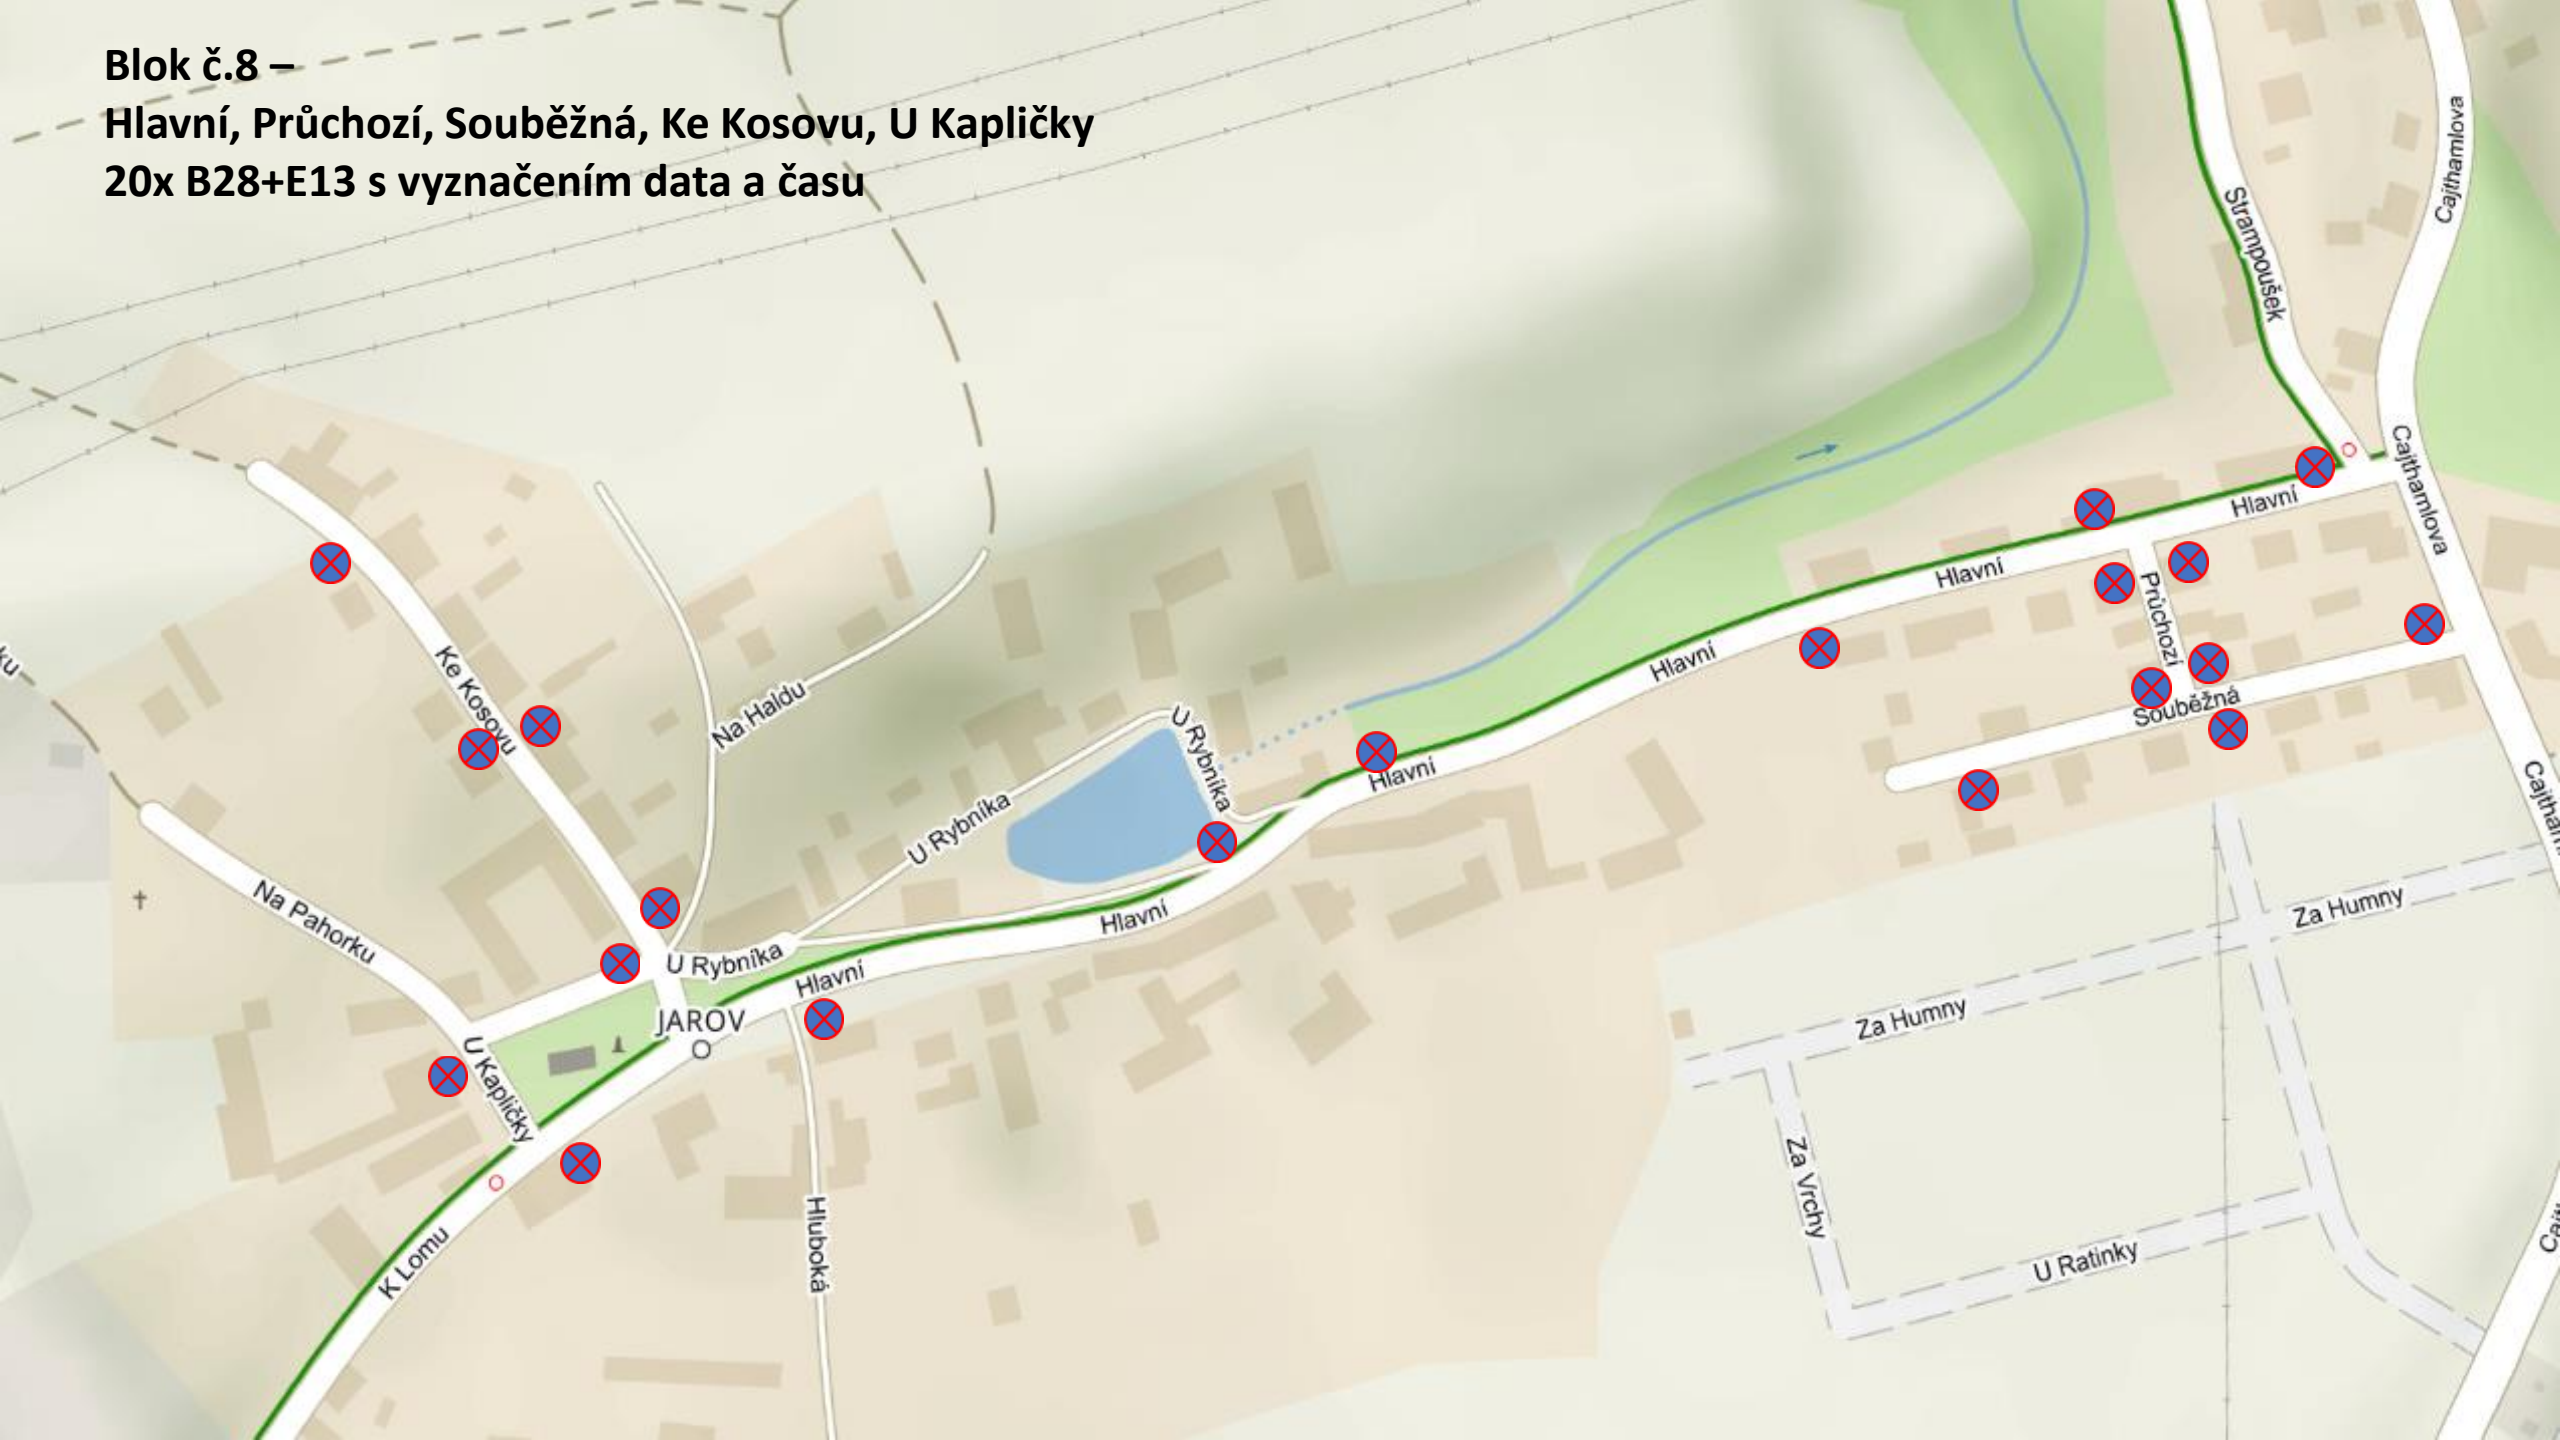

Blokové čištění města Beroun 2024

Blok č.1-Svatojánská, Školní nám., Škroupova, Karlova
31xB28+E13 s vyznačením data a času

**Blok č.2-Slavašovská, Vojanova, U Pískovny, Šípková,
Kaplířova, Máchová, Pod Veselou, Vřesová,
34x B28+E13 s vyznačením data a času**

**Blok č.3-Slavašovská k odbočce do Jiráskovi, Jiráskova, Pod Šibencem, Na Šibenci, Na Veselou, chodník na ul. Pražská
28x B28+E13 s vyznačením data a času**

Blok č.4-Zborovské nábřeží, Úzká, Komenského, Svatopluka Čecha, Mánesova, Dvořákova, Smetanova, Karolíny Světlé, část Boženy Němcové
33x B28+E13 s vyznačením data a času

**Blok č.7 –
část Větrná, Na Hůrce, Náhorní, Pod Hůrkou, U Dobré vody,
Mošnova, Mařákova
20x B28+E13 s vyznačením data a času**

Blok č.8 –
Duslova, Cihlářská, Amortova
19x B28+E13 s vyznačením data a času

Blok č.8 –

Hlavní, Průchozí, Souběžná, Ke Kosovu, U Kapličky

20x B28+E13 s vyznačením data a času

**Blok č.9 - K Dědu, Pod Dědem,
Zahrádky, Slunečná, K Zahrádkám, Za
Viničnou, část Viničné
23xB28+E13 s vyznačením
data a času**