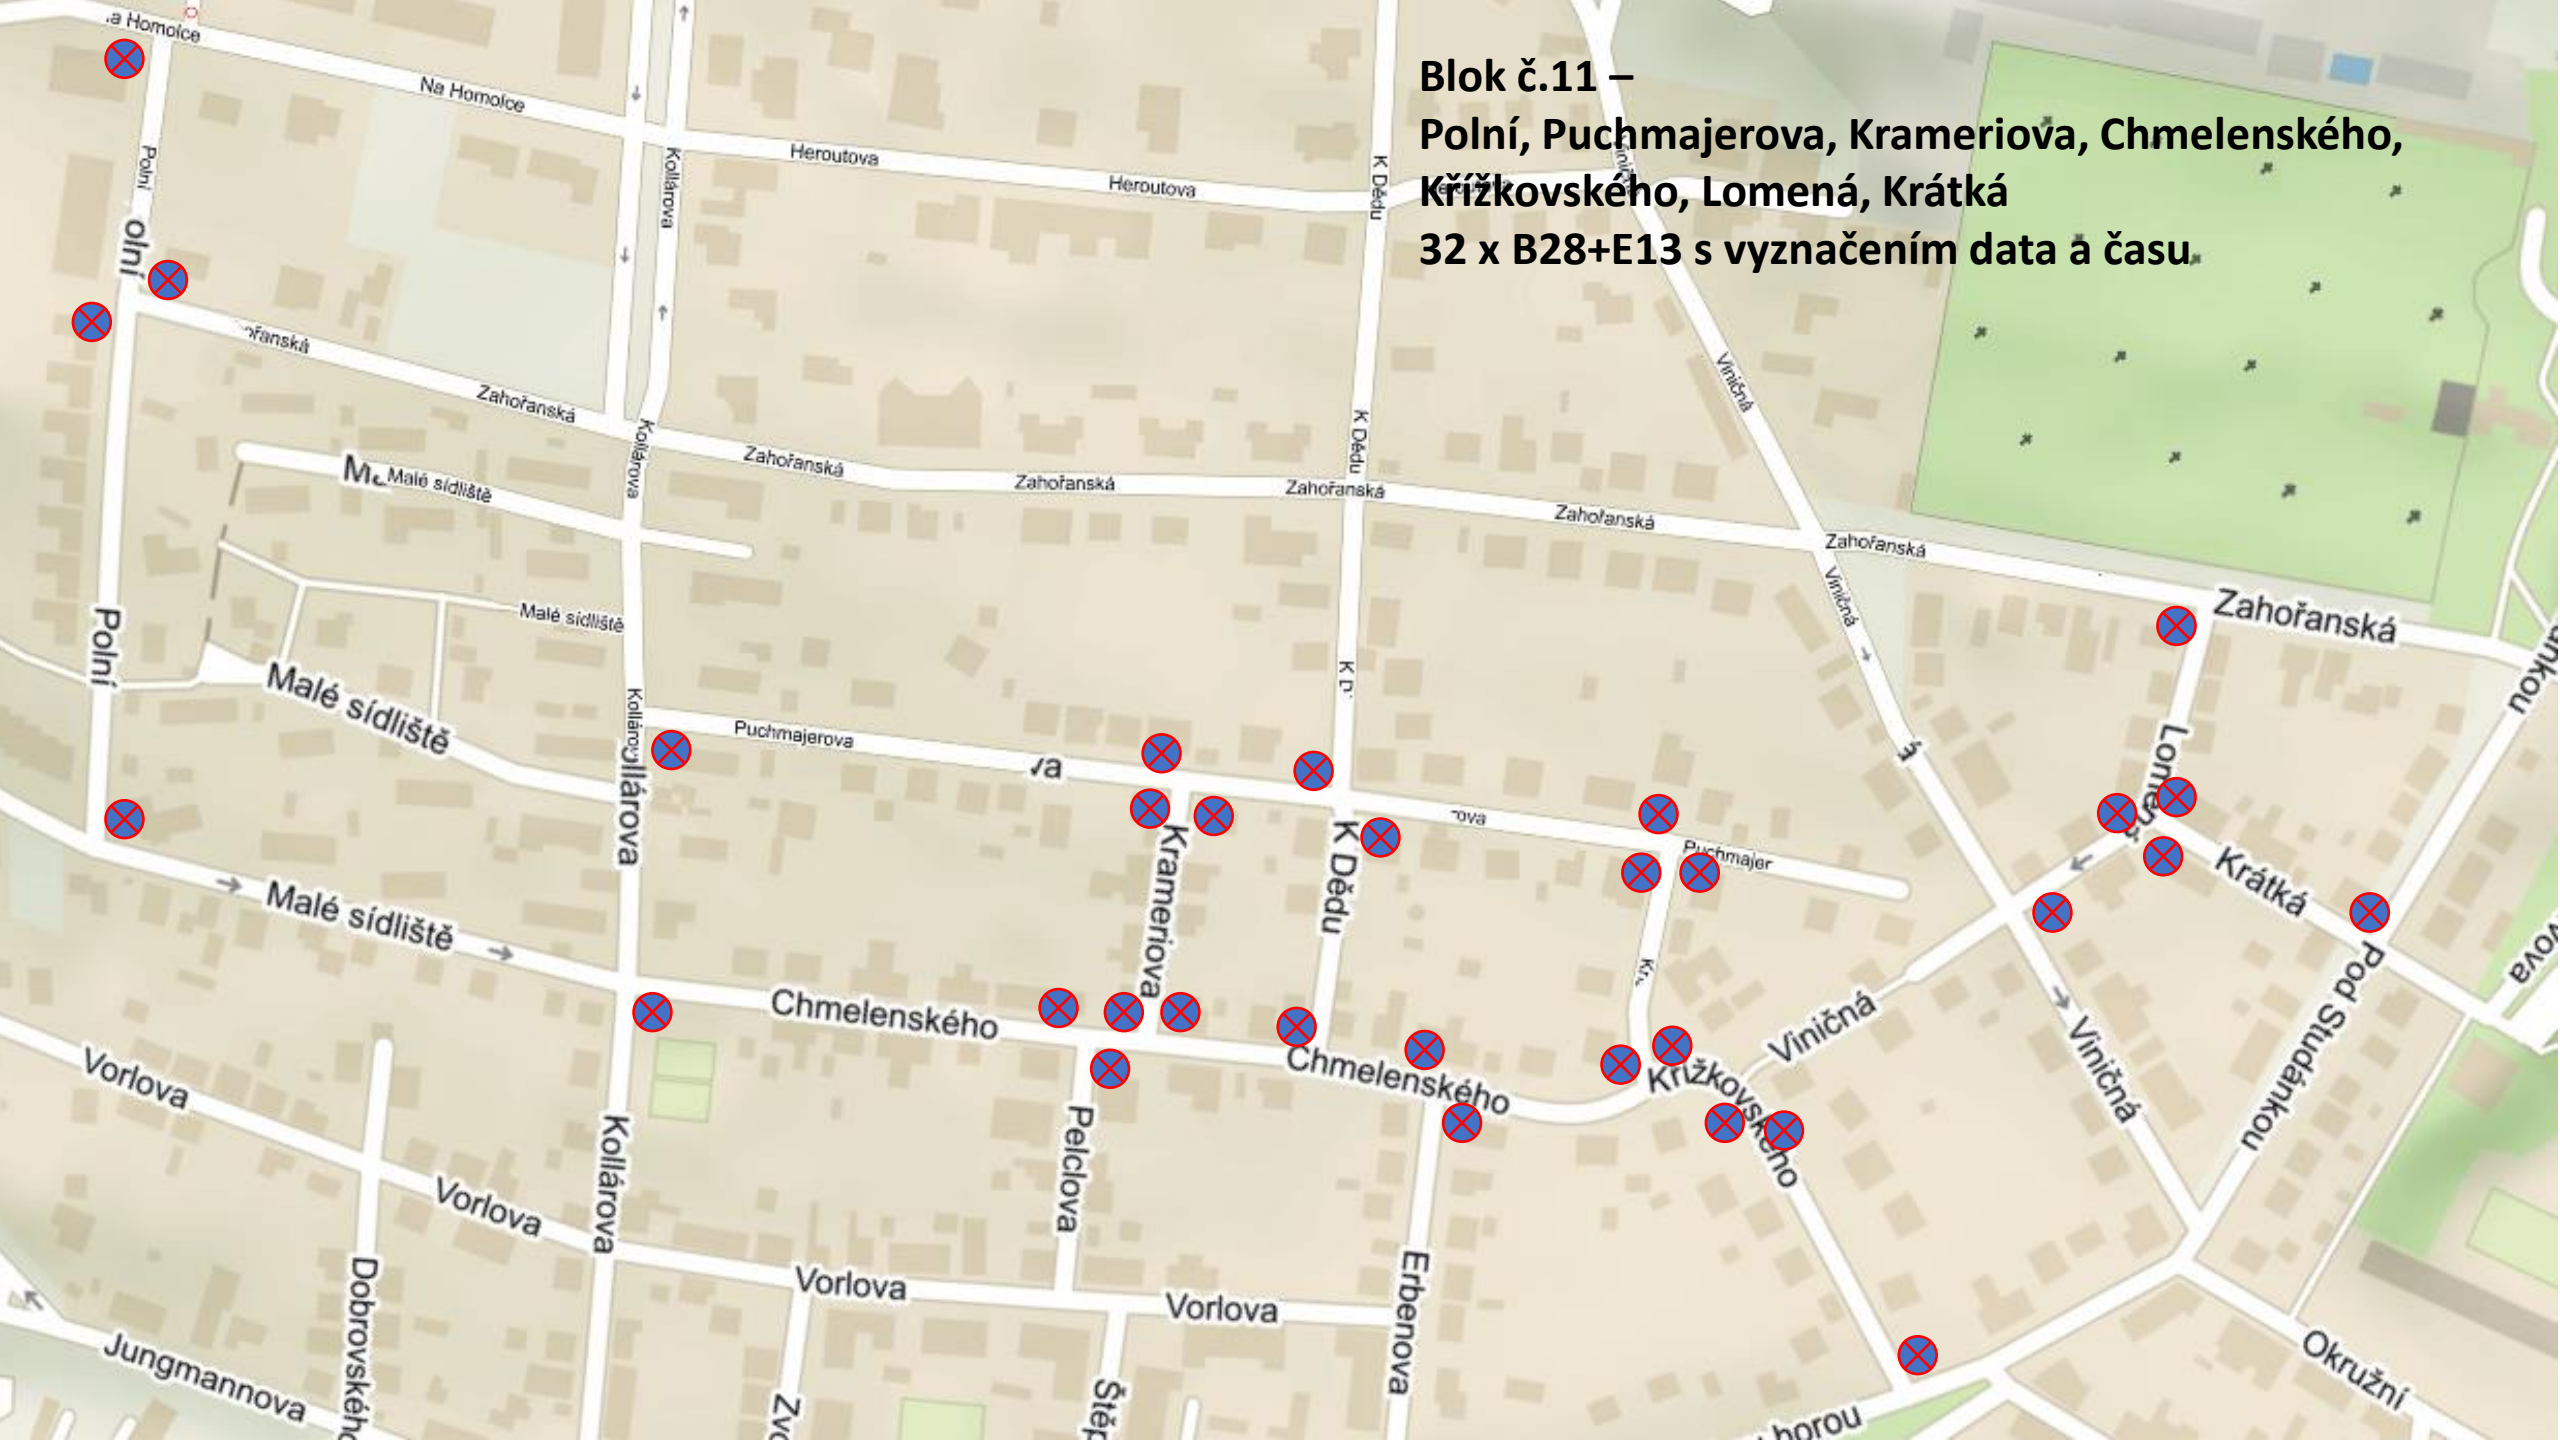

Blokové čištění města Beroun 2024

Blok č.1-Svatojánská, Školní nám., Škroupova, Karlova
31xB28+E13 s vyznačením data a času

**Blok č.2-Slavašovská, Vojanova, U Pískovny, Šípková,
Kaplířova, Máchová, Pod Veselou, Vřesová,
34x B28+E13 s vyznačením data a času**

**Blok č.7 –
část Větrná, Na Hůrce, Náhorní, Pod Hůrkou, U Dobré vody,
Mošnova, Mařákova
20x B28+E13 s vyznačením data a času**

Blok č.8 –
Duslova, Cihlářská, Amortova
19x B28+E13 s vyznačením data a času

Blok č.8 –

Hlavní, Průchozí, Souběžná, Ke Kosovu, U Kapličky

20x B28+E13 s vyznačením data a času

**Blok č.9 - K Dědu, Pod Dědem,
Zahrádky, Slunečná, K Zahrádkám, Za
Viničnou, část Viničné
23xB28+E13 s vyznačením
data a času**

**Blok č.9 –
Vladislava Vančury, Josefa Hory
13x B28+E13 s vyznačením data a času**

**Blok č.10 –
Viničná, Heroutova, Zahořanská, Na Homolce
21x B28+E13 s vyznačením data a času**

**Blok č.11 –
Polní, Puchmajerova, Krameriova, Chmelenského,
Křížkovského, Lomená, Krátká
32 x B28+E13 s vyznačením data a času.**