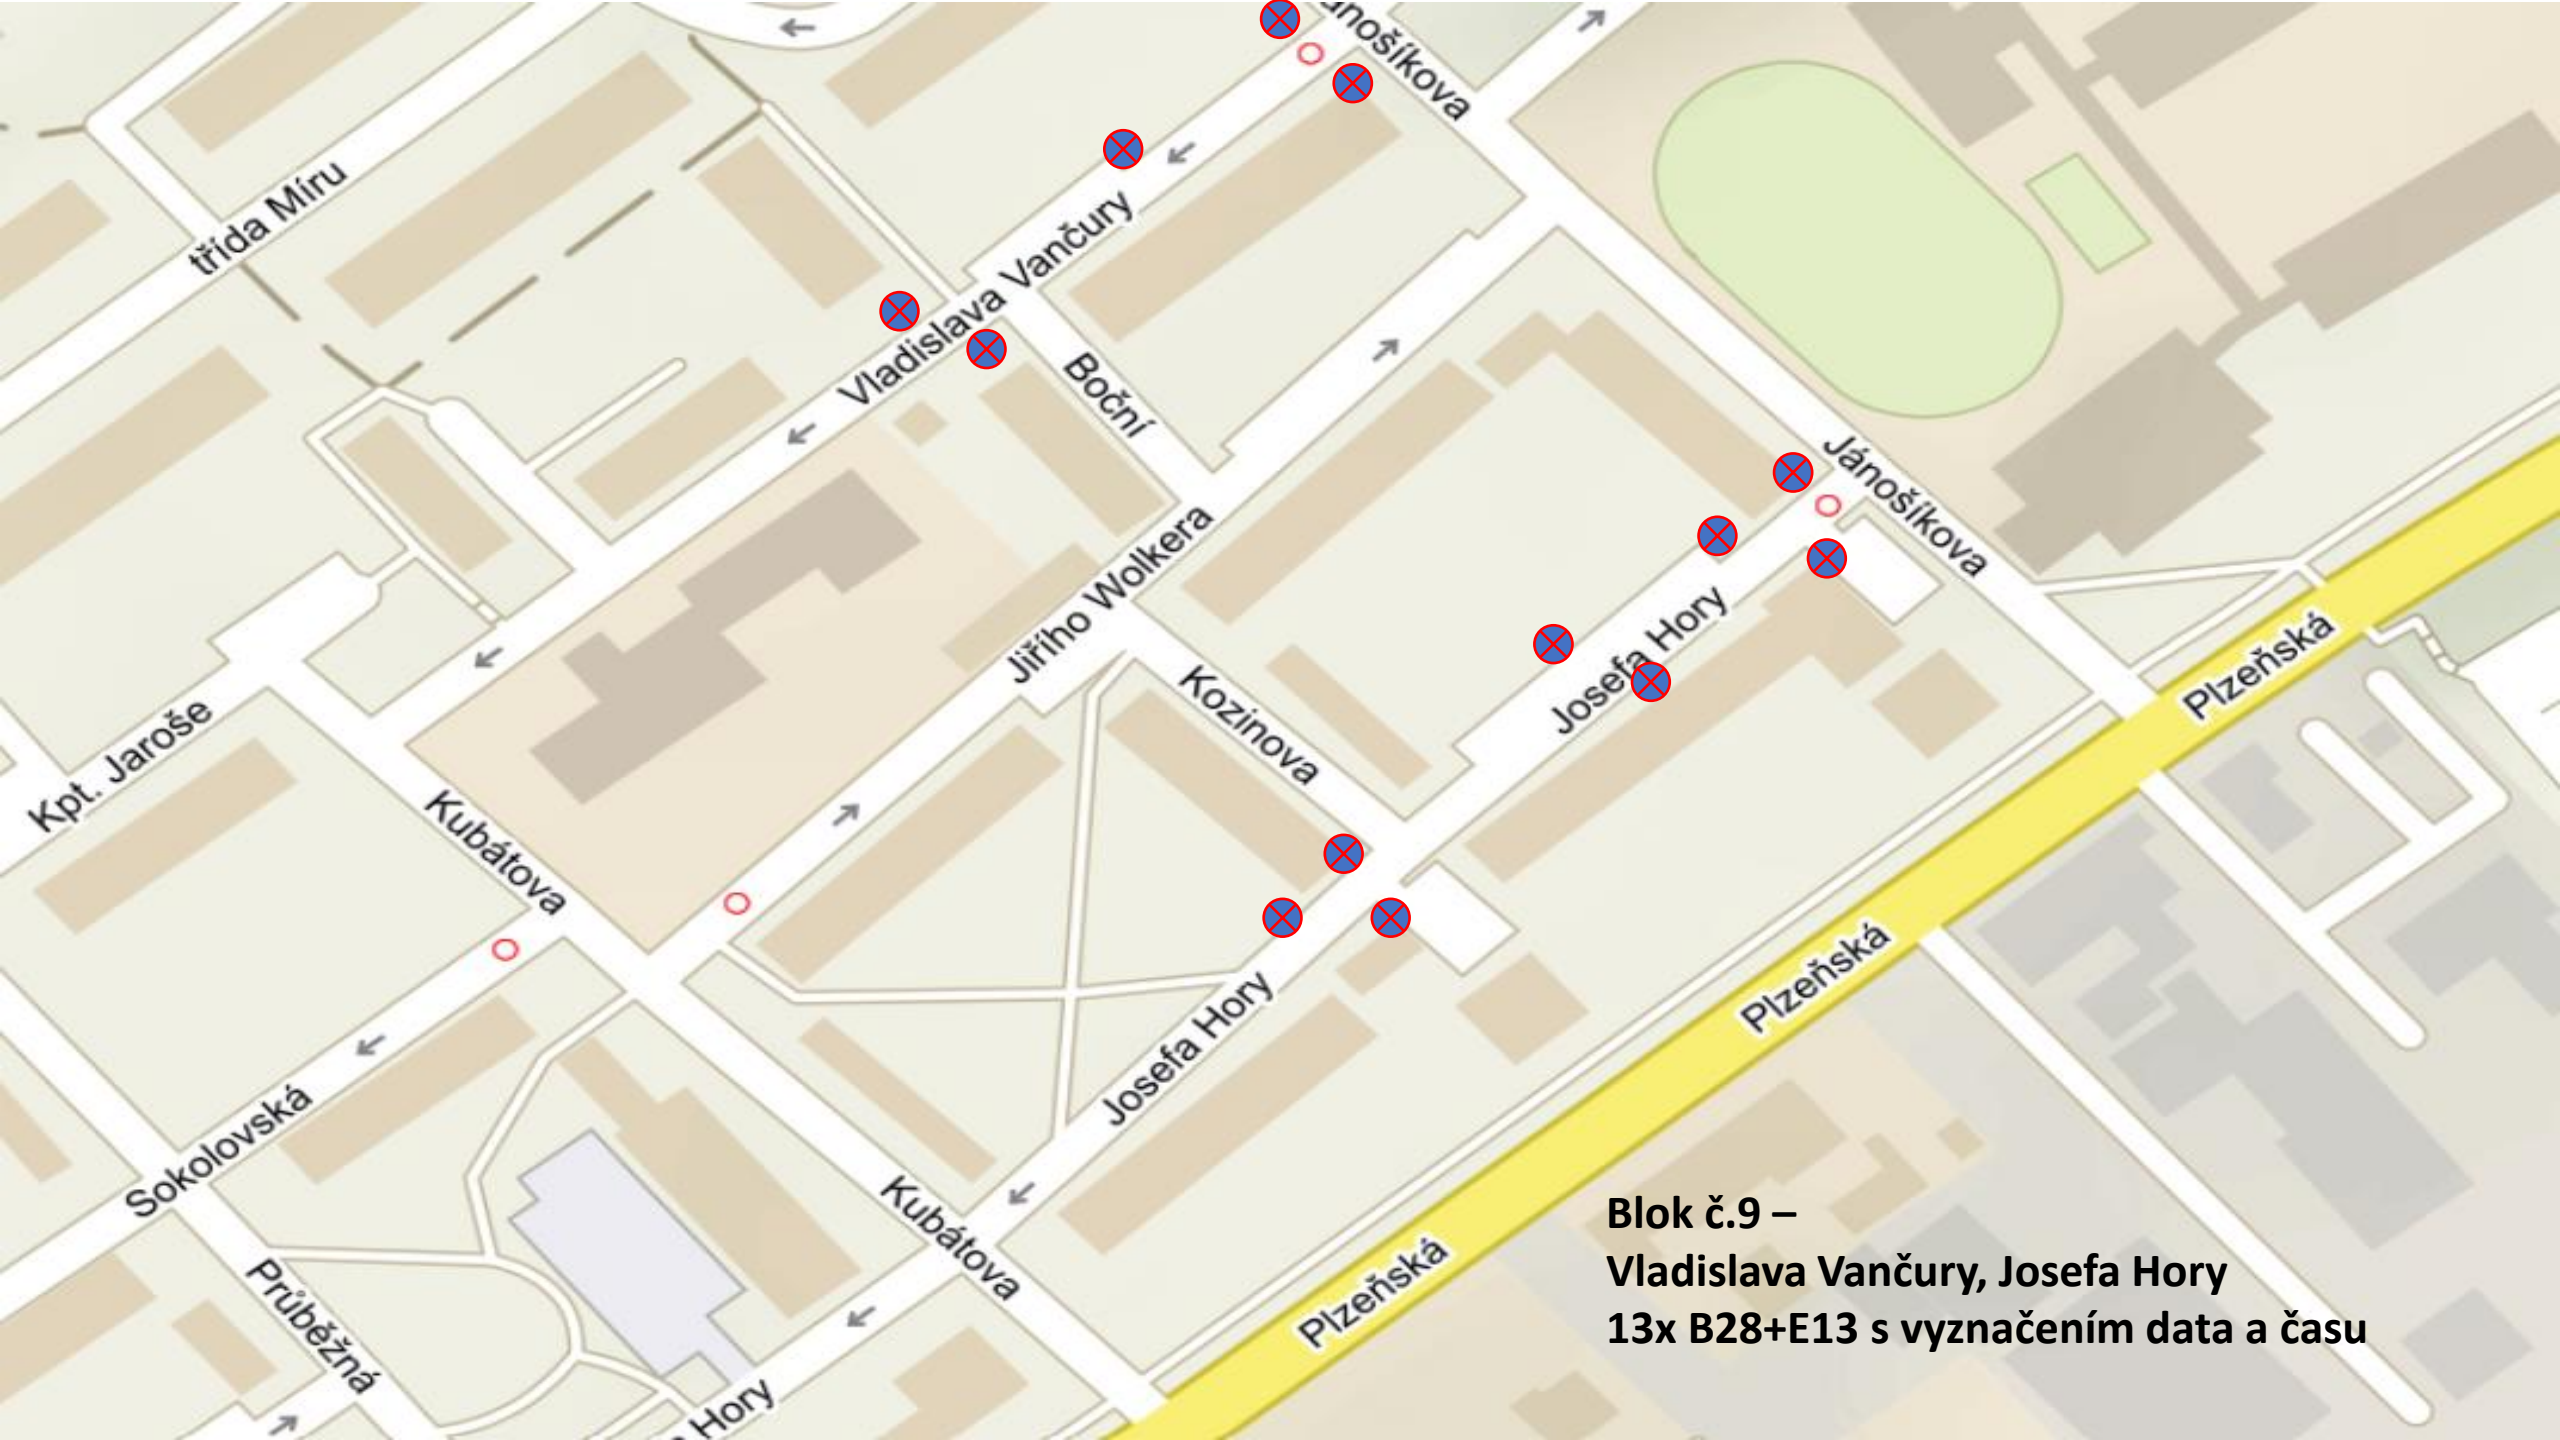

Blokové čištění města Beroun 2024

Blok č.1-Svatojánská, Školní nám., Škroupova, Karlova
31xB28+E13 s vyznačením data a času

**Blok č.2-Slavašovská, Vojanova, U Pískovny, Šípková,
Kaplířova, Máchová, Pod Veselou, Vřesová,
34x B28+E13 s vyznačením data a času**

**Blok č.7 –
část Větrná, Na Hůrce, Náhorní, Pod Hůrkou, U Dobré vody,
Mošnova, Mařákova
20x B28+E13 s vyznačením data a času**

Blok č.8 –
Duslova, Cihlářská, Amortova
19x B28+E13 s vyznačením data a času

Blok č.8 –

Hlavní, Průchozí, Souběžná, Ke Kosovu, U Kapličky

20x B28+E13 s vyznačením data a času

**Blok č.9 - K Dědu, Pod Dědem,
Zahrádky, Slunečná, K Zahrádkám, Za
Viničnou, část Viničné
23xB28+E13 s vyznačením
data a času**

**Blok č.9 –
Vladislava Vančury, Josefa Hory
13x B28+E13 s vyznačením data a času**

**Blok č.10 –
Viničná, Heroutova, Zahořanská, Na Homolce
21x B28+E13 s vyznačením data a času**

**Blok č.11 –
Polní, Puchmajerova, Krameriova, Chmelenského,
Křížkovského, Lomená, Krátká
32 x B28+E13 s vyznačením data a času.**