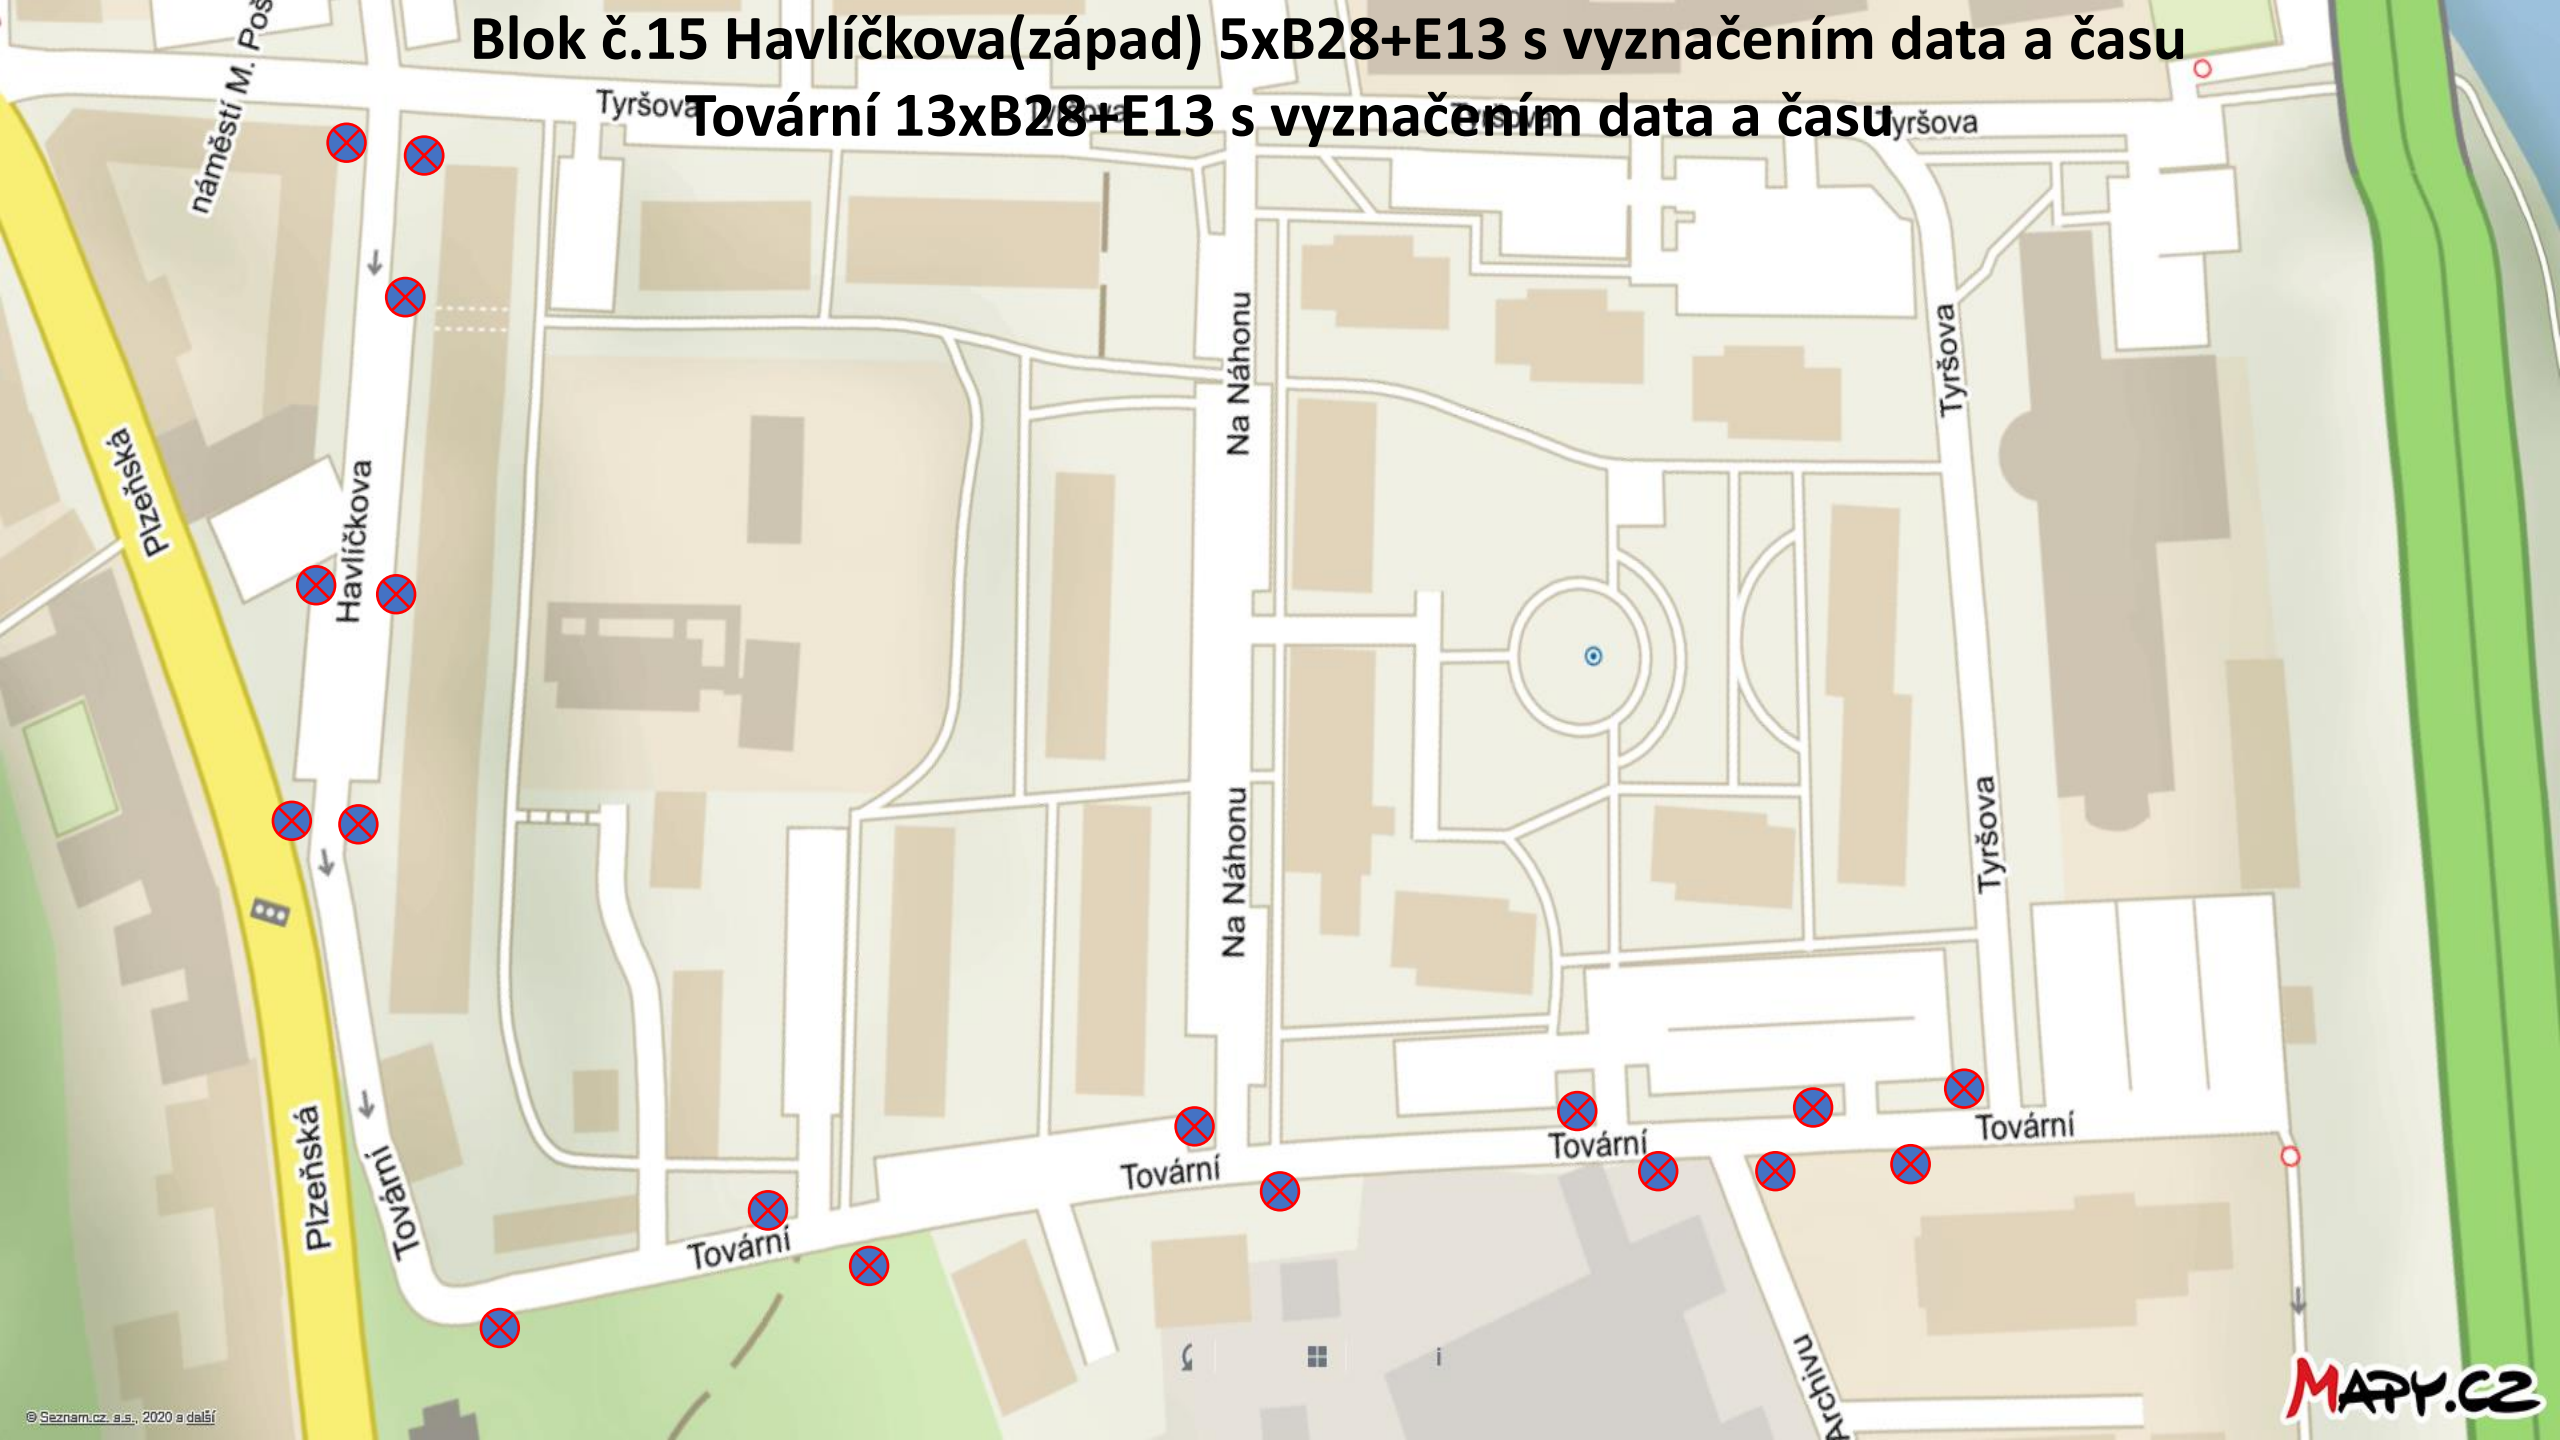

Blok č.14 Nábřeží u Sokolovny 9xB28+E13 s vyznačením data a času

U Stadionu 4xB28+E13 s vyznačením data a času

Blok č.14 Profesora Urbana 8xB28+E13 s vyznačením data a času

Blok č.15 Havlíčkova(západ) 5xB28+E13 s vyznačením data a času

Tovární 13xB28+E13 s vyznačením data a času

Blok č.16 Karly Machové 6xB28+E13 s vyznačením data a času Na Parkáně 6xB28+E13 s vyznačením data a času

Blok č.16 Na Náhonu +parkoviště 7x B28+E13 s vyznačením data a času