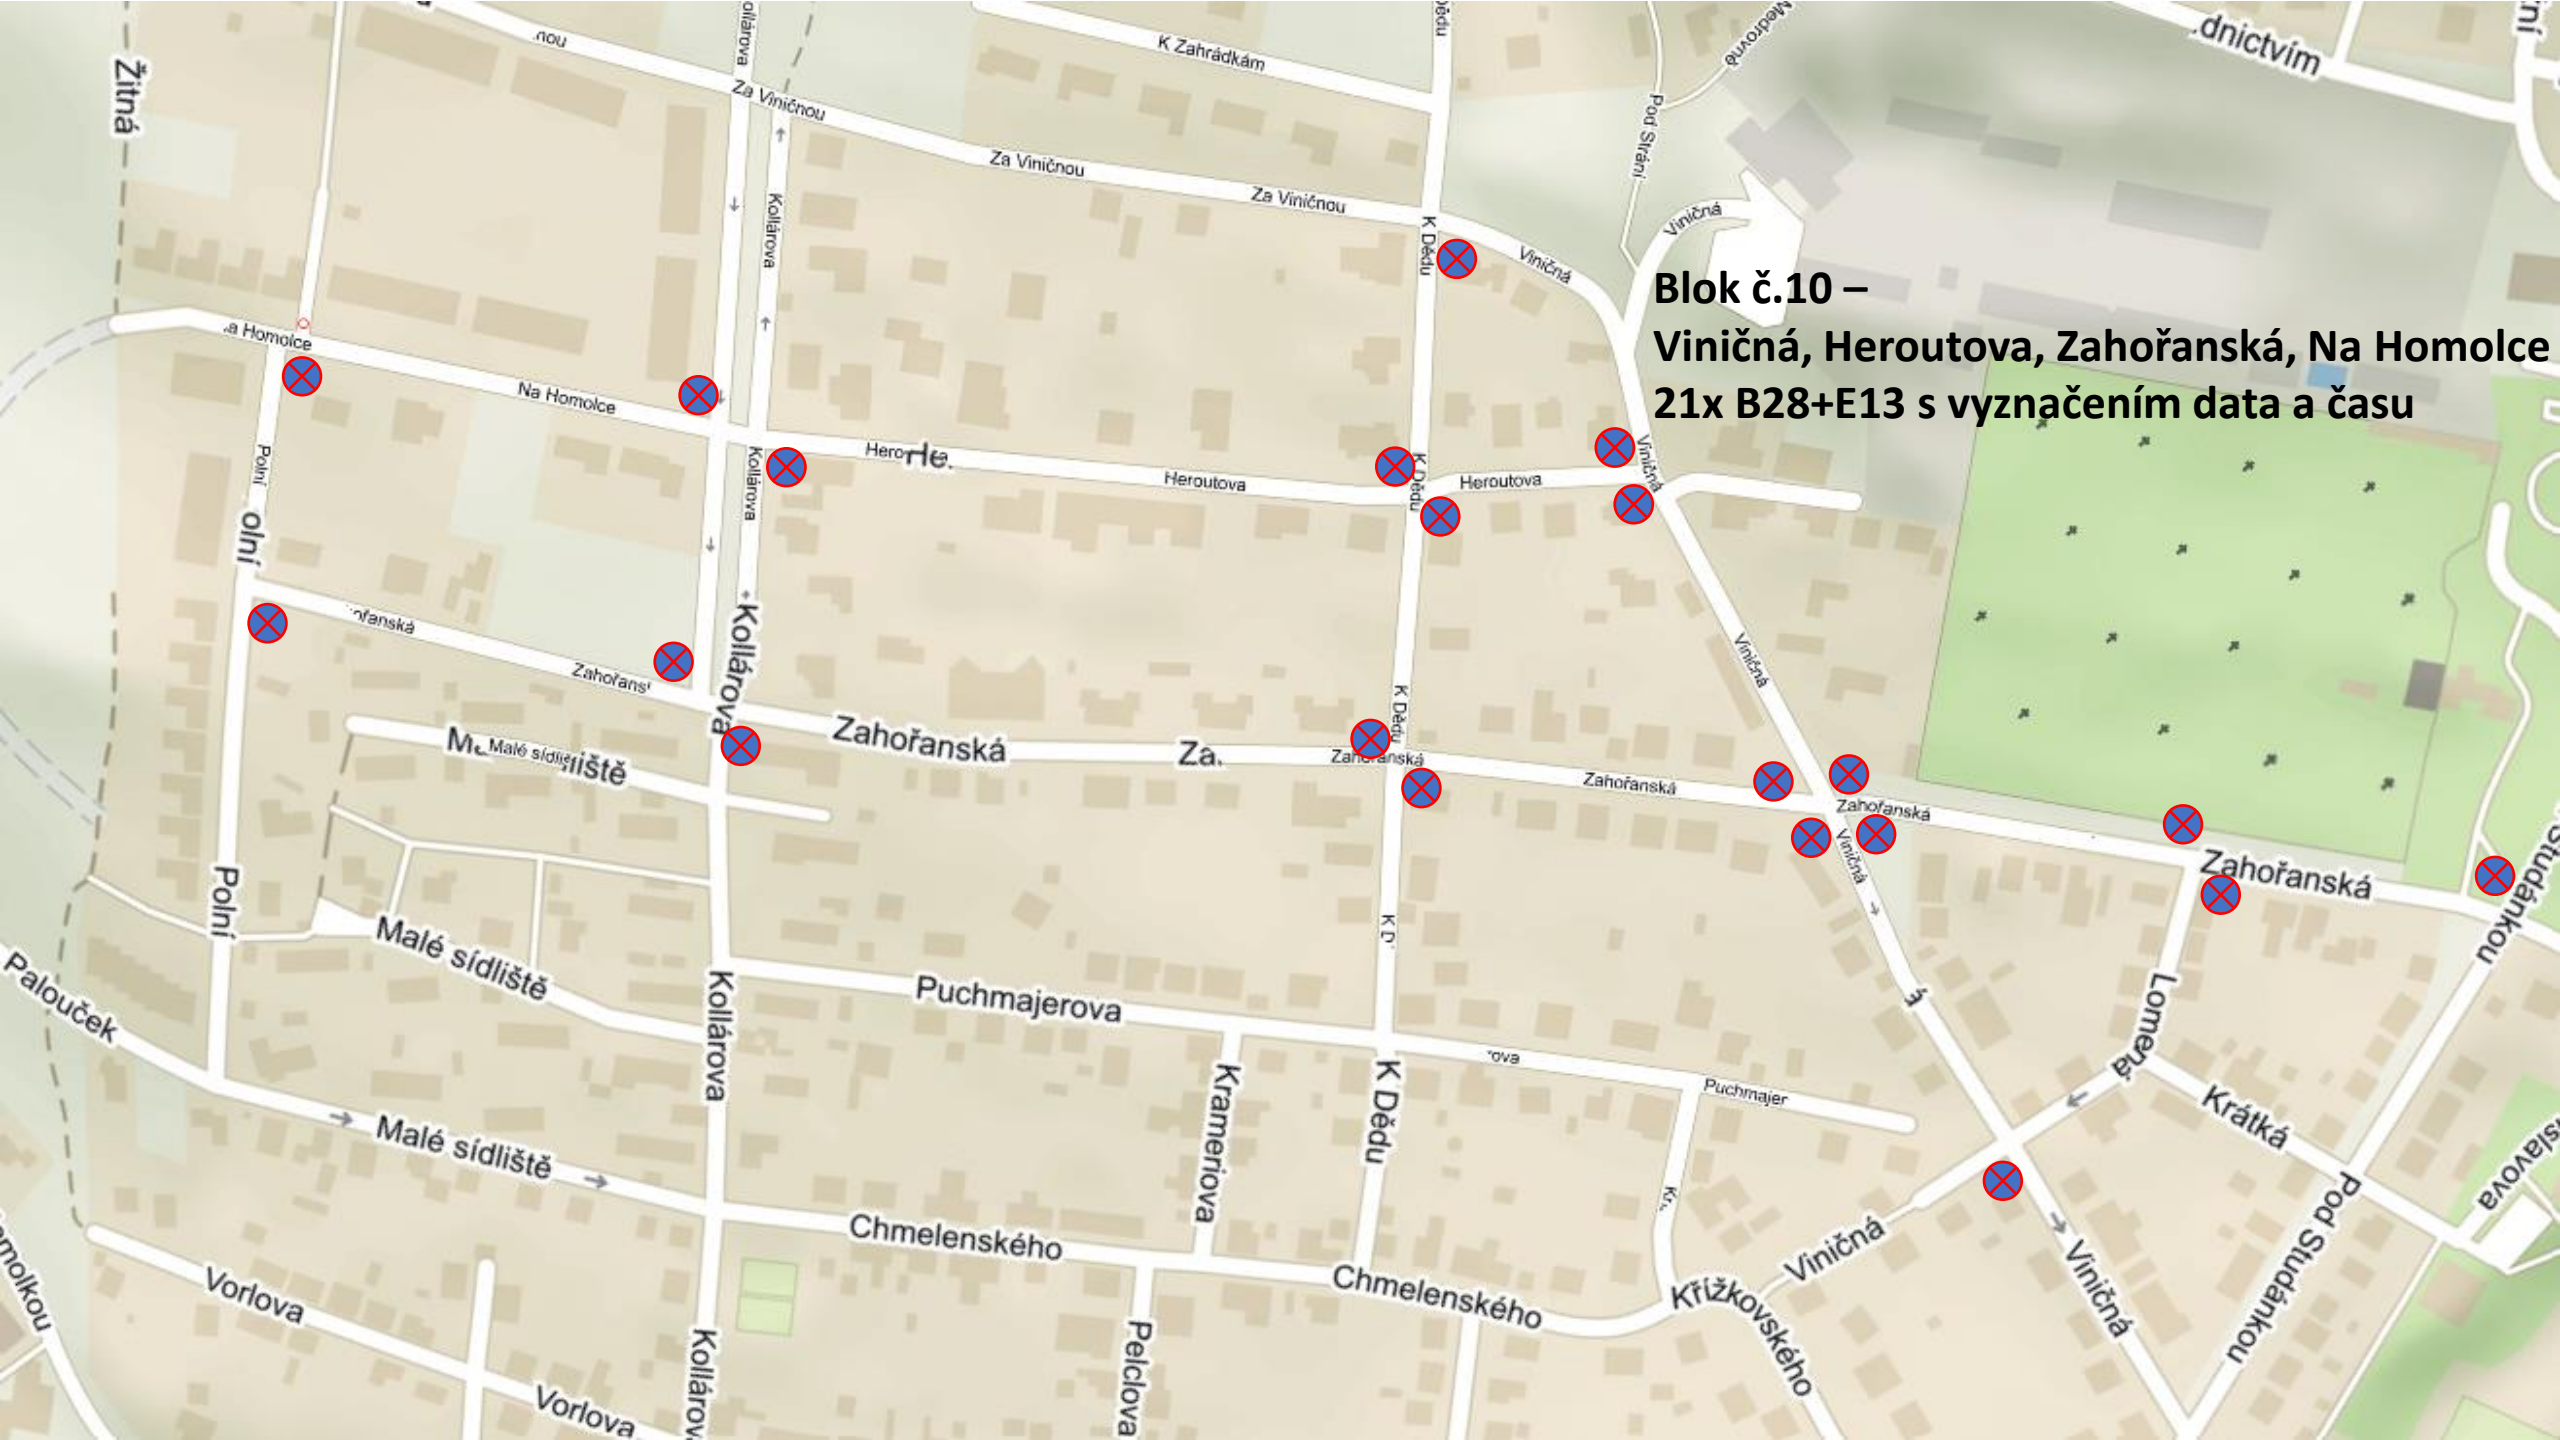

Blokové čištění města Beroun 2024

Blok č.1-Svatojánská, Školní nám., Škroupova, Karlova
31xB28+E13 s vyznačením data a času

**Blok č.2-Slavašovská, Vojanova, U Pískovny, Šípková,
Kaplířova, Máchová, Pod Veselou, Vřesová,
34x B28+E13 s vyznačením data a času**

**Blok č.7 –
část Větrná, Na Hůrce, Náhorní, Pod Hůrkou, U Dobré vody,
Mošnova, Mařákova
20x B28+E13 s vyznačením data a času**

Blok č.8 –
Duslova, Cihlářská, Amortova
19x B28+E13 s vyznačením data a času

Blok č.8 –

Hlavní, Průchozí, Souběžná, Ke Kosovu, U Kapličky

20x B28+E13 s vyznačením data a času

**Blok č.9 - K Dědu, Pod Dědem,
Zahrádky, Slunečná, K Zahrádkám, Za
Viničnou, část Viničné
23xB28+E13 s vyznačením
data a času**

**Blok č.9 –
Vladislava Vančury, Josefa Hory
13x B28+E13 s vyznačením data a času**

**Blok č.10 –
Viničná, Heroutova, Zahořanská, Na Homolce
21x B28+E13 s vyznačením data a času**

**Blok č.11 –
Polní, Puchmajerova, Krameriova, Chmelenského,
Křížkovského, Lomená, Krátká
32 x B28+E13 s vyznačením data a času.**