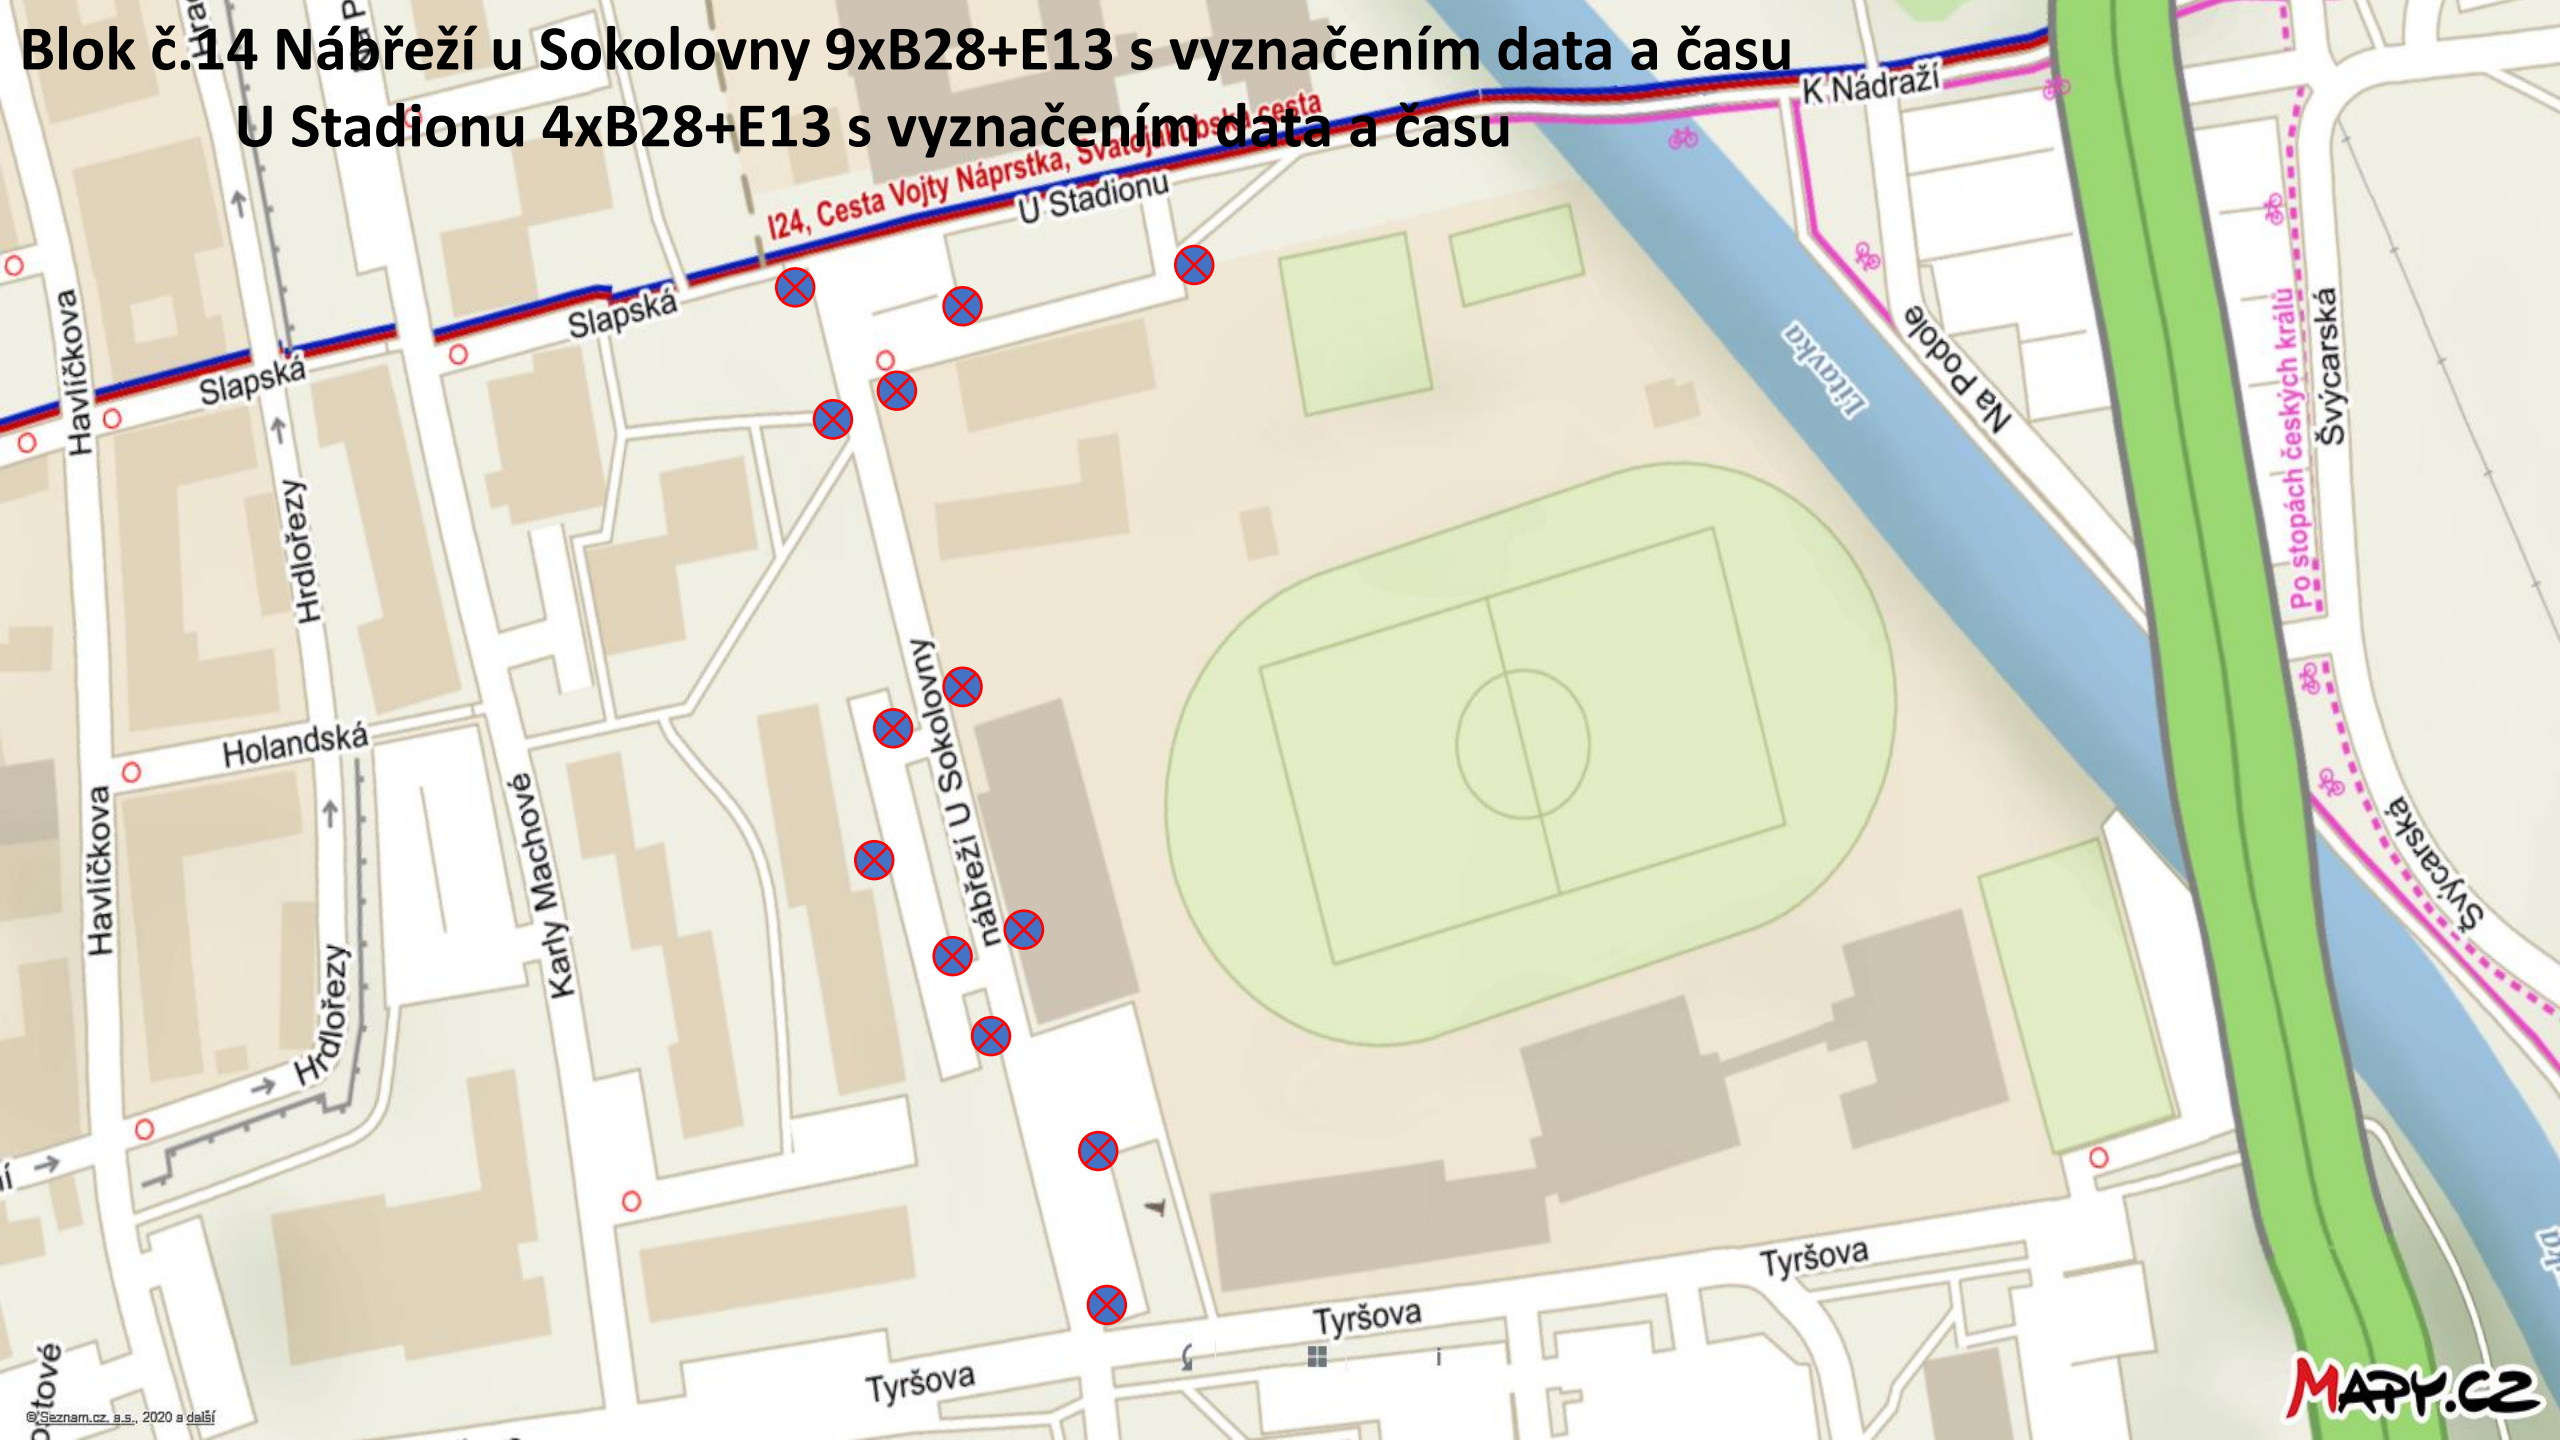

Blok č.14 Nábřeží u Sokolovny 9xB28+E13 s vyznačením data a času

U Stadionu 4xB28+E13 s vyznačením data a času