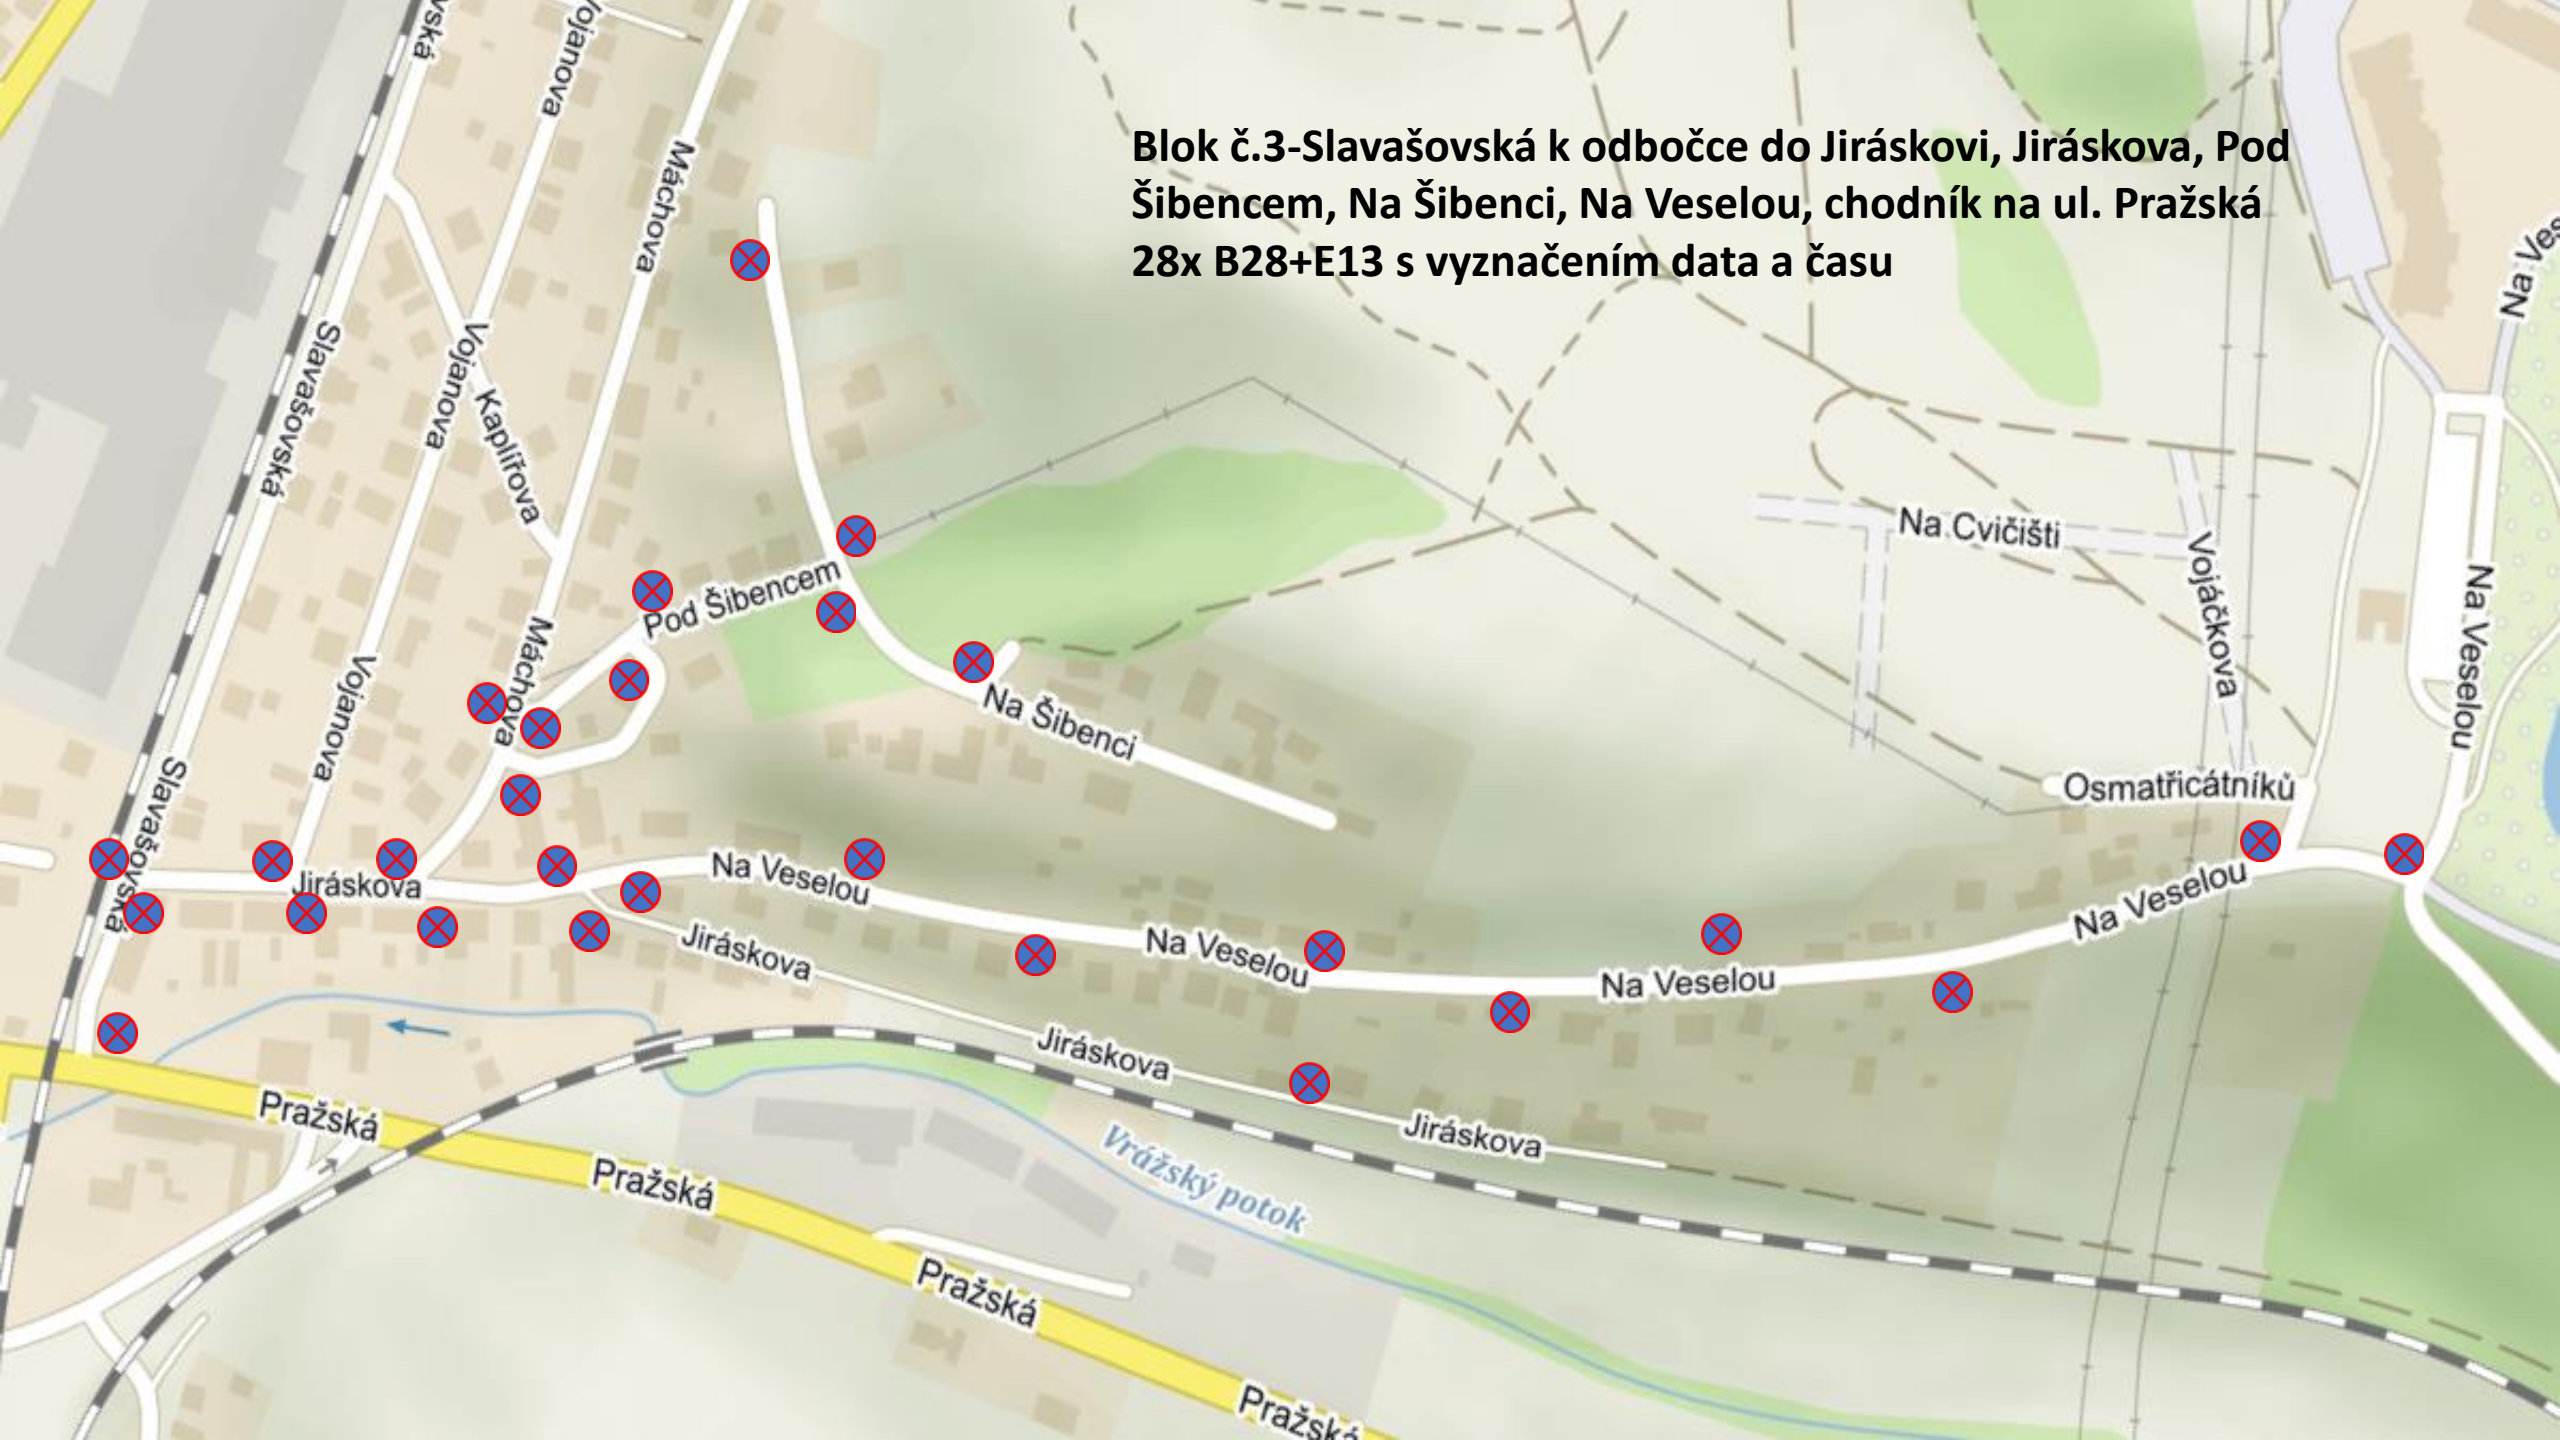

Blokové čištění města Beroun 2024

Blok č.1-Svatojánská, Školní nám., Škroupova, Karlova
31xB28+E13 s vyznačením data a času

**Blok č.2-Slavašovská, Vojanova, U Pískovny, Šípková,
Kaplířova, Máchová, Pod Veselou, Vřesová,
34x B28+E13 s vyznačením data a času**

**Blok č.3-Slavašovská k odbočce do Jiráskovi, Jiráskova, Pod Šibencem, Na Šibenci, Na Veselou, chodník na ul. Pražská
28x B28+E13 s vyznačením data a času**

Blok č.4-Zborovské nábřeží, Úzká, Komenského, Svatopluka Čecha, Mánesova, Dvořákova, Smetanova, Karolíny Světlé, část Boženy Němcové
33x B28+E13 s vyznačením data a času

**Blok č.7 –
část Větrná, Na Hůrce, Náhorní, Pod Hůrkou, U Dobré vody,
Mošnova, Mařákova
20x B28+E13 s vyznačením data a času**

Blok č.8 –
Duslova, Cihlářská, Amortova
19x B28+E13 s vyznačením data a času

Blok č.8 –

Hlavní, Průchozí, Souběžná, Ke Kosovu, U Kapličky

20x B28+E13 s vyznačením data a času

**Blok č.9 - K Dědu, Pod Dědem,
Zahrádky, Slunečná, K Zahrádkám, Za
Viničnou, část Viničné
23xB28+E13 s vyznačením
data a času**