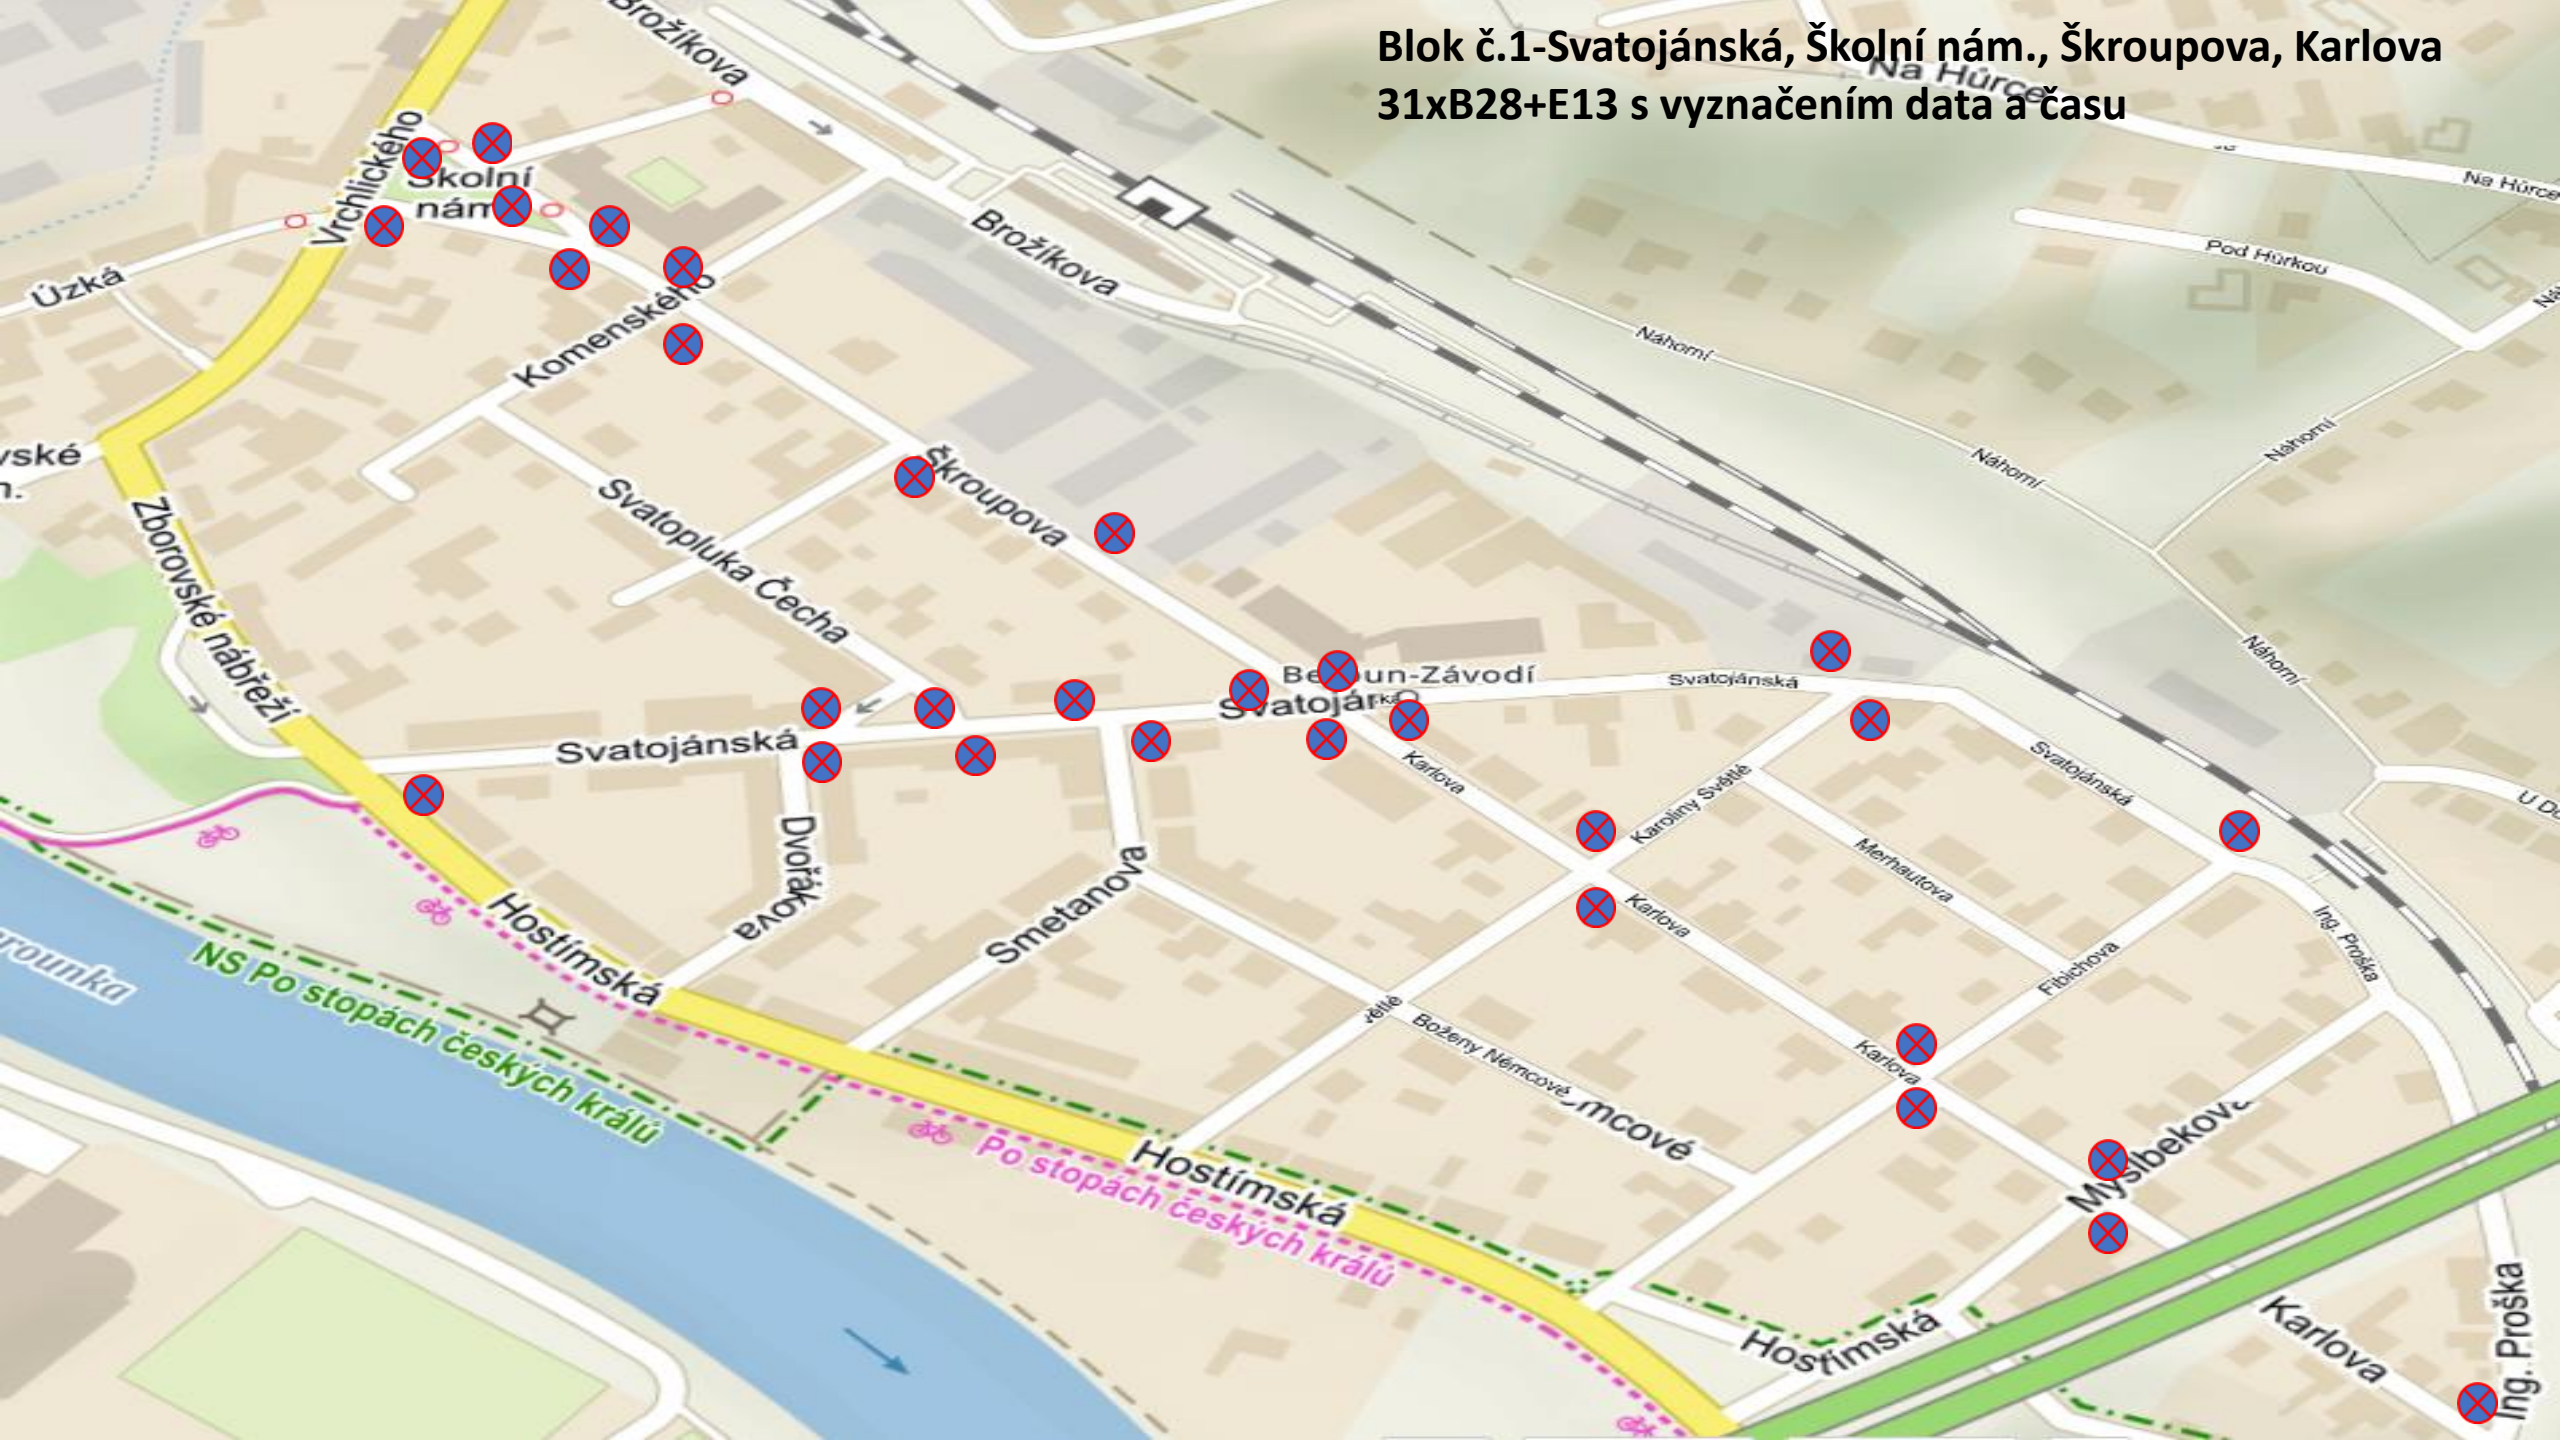

Blokové čištění města Beroun 2024

Blok č.1-Svatojánská, Školní nám., Škroupova, Karlova
31xB28+E13 s vyznačením data a času

**Blok č.2-Slavašovská, Vojanova, U Pískovny, Šípková,
Kaplířova, Máchová, Pod Veselou, Vřesová,
34x B28+E13 s vyznačením data a času**

**Blok č.3-Slavašovská k odbočce do Jiráskovi, Jiráskova, Pod Šibencem, Na Šibenci, Na Veselou, chodník na ul. Pražská
28x B28+E13 s vyznačením data a času**

Blok č.4-Zborovské nábřeží, Úzká, Komenského, Svatopluka Čecha, Mánesova, Dvořákova, Smetanova, Karolíny Světlé, část Boženy Němcové
33x B28+E13 s vyznačením data a času

**Blok č.7 –
část Větrná, Na Hůrce, Náhorní, Pod Hůrkou, U Dobré vody,
Mošnova, Mařákova
20x B28+E13 s vyznačením data a času**

Blok č.8 –
Duslova, Cihlářská, Amortova
19x B28+E13 s vyznačením data a času

Blok č.8 –

Hlavní, Průchozí, Souběžná, Ke Kosovu, U Kapličky

20x B28+E13 s vyznačením data a času

**Blok č.9 - K Dědu, Pod Dědem,
Zahrádky, Slunečná, K Zahrádkám, Za
Viničnou, část Viničné
23xB28+E13 s vyznačením
data a času**