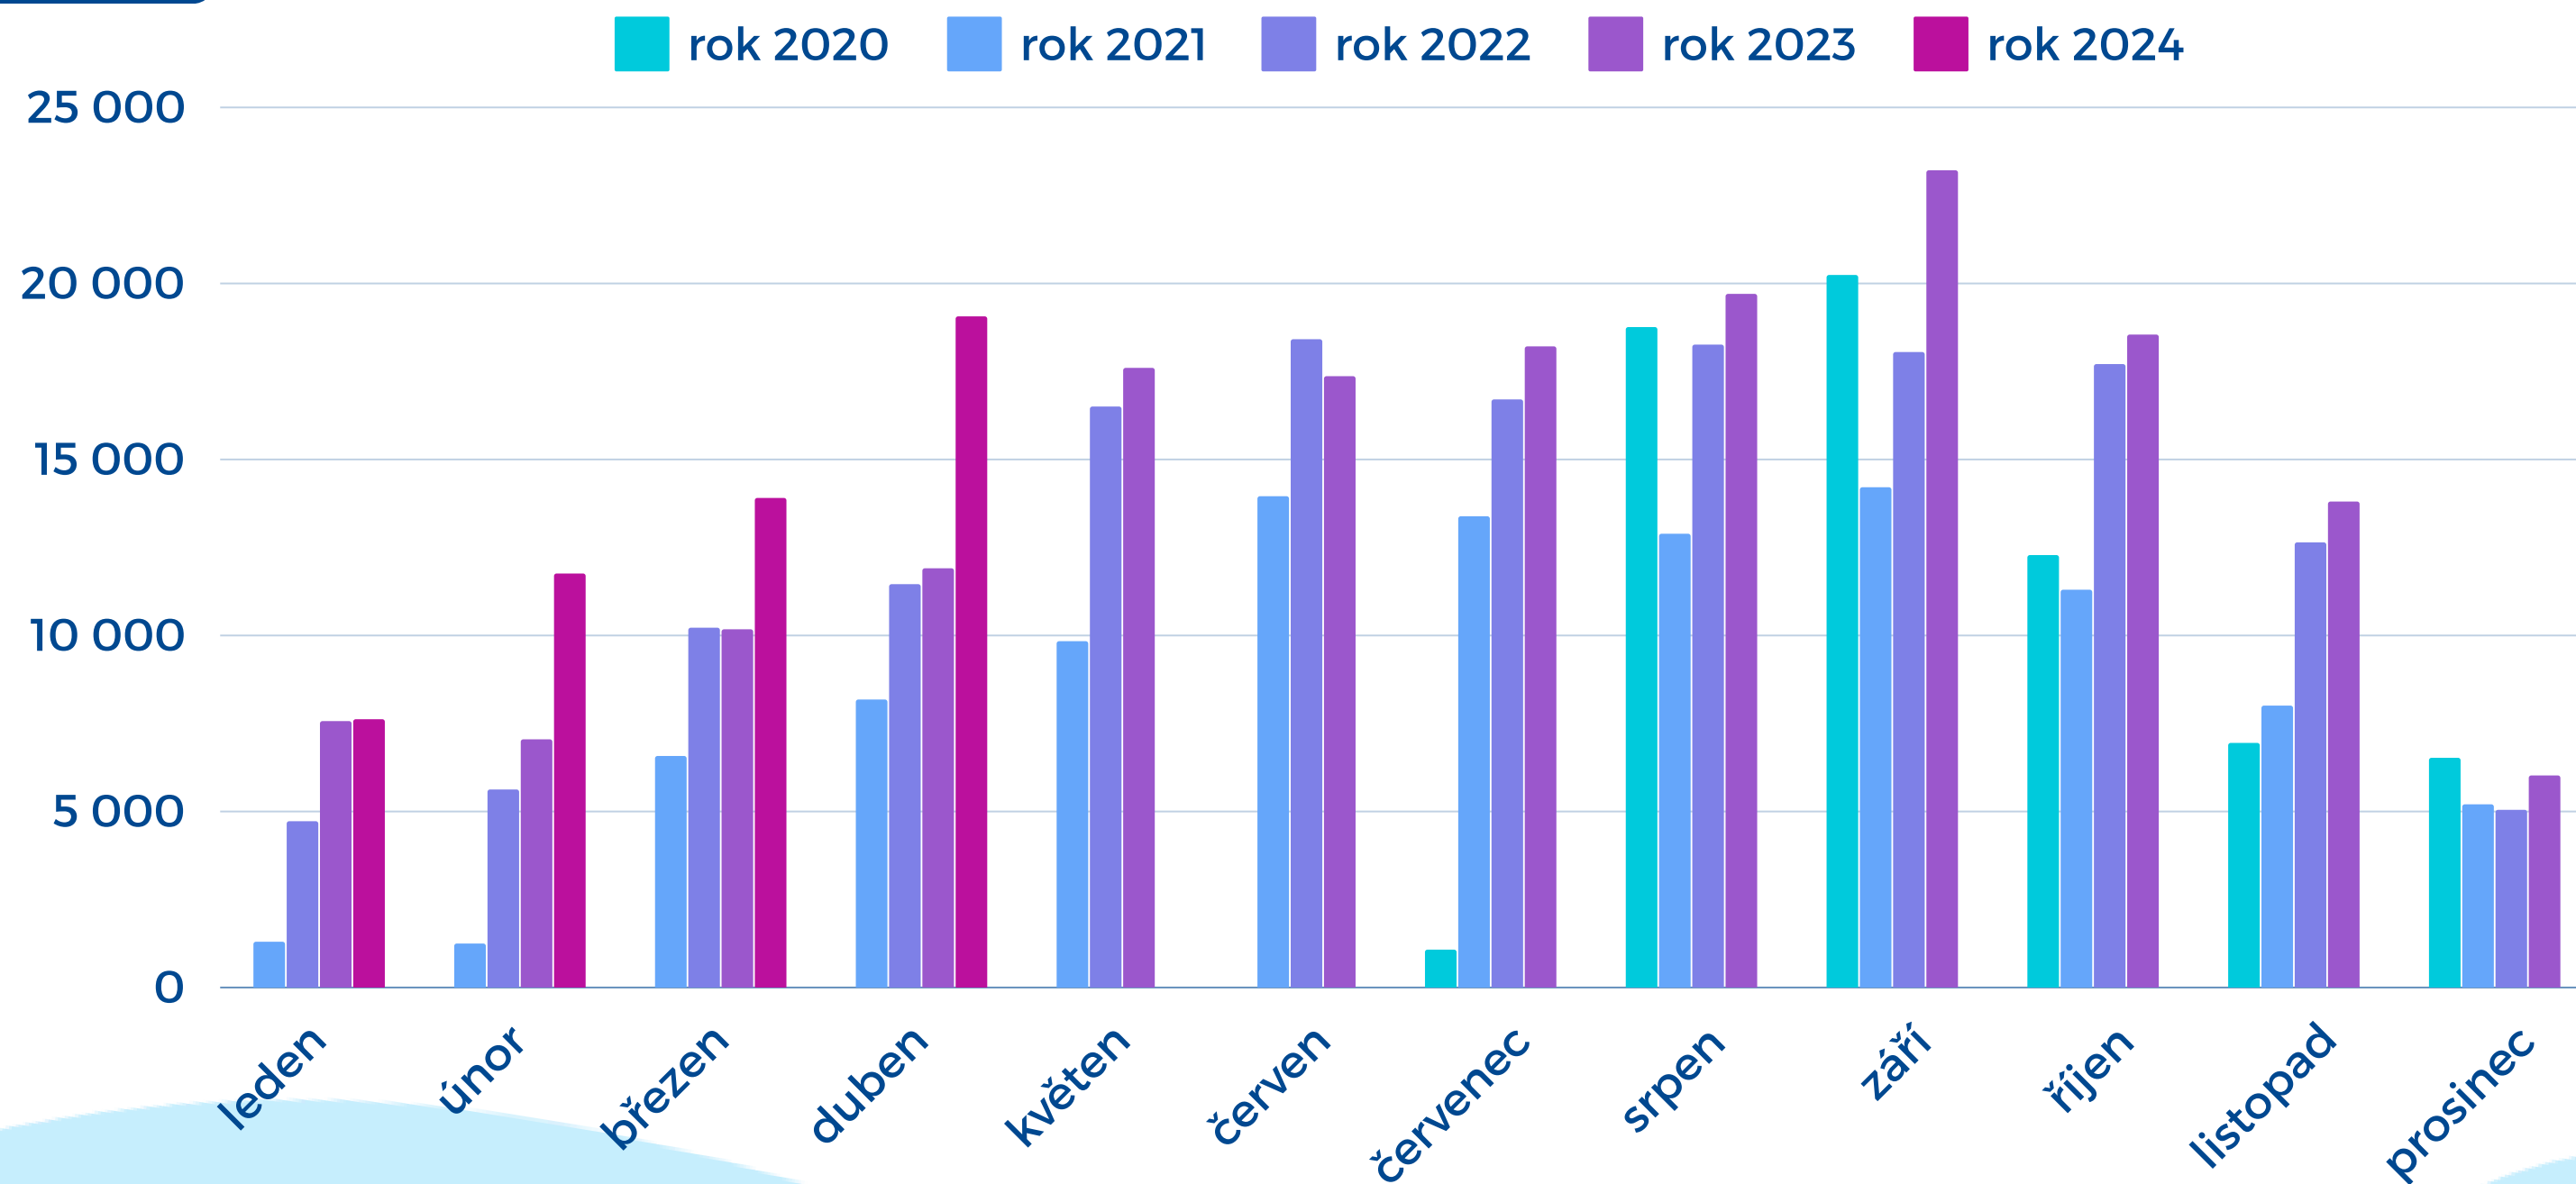

ANALÝZA JÍZDNÍCH DAT

BEROUNSKO, 2020 - 2024

SOUHRN

nextbike 

150 ekol, 26 stanic, 11 237 uživatelů

Do 15 minut

506 049 výpůjček
do 15 minut,
což je 91,9 % z celkového
počtu výpůjček

Výpůjčky

550 839 výpůjček
z toho průměrně
11 975 měsíčně,
a 394 denně

Nájezd

Uživatelé najeli 1 095 619 km
a z toho byla
průměrná cesta 1,99 km

CO2

53 404 kg ušetřeného CO2
proti jízdě autem.
Stejné množství by po dobu
fungování bikesharingu
vstřebával městský park
se 2 453 vzrostlými stromy.

POČET VÝPŮJČEK V PRŮBĚHU LET

POČET VÝPŮJČEK PODLE MĚSÍCE

POČET VÝPŮJČEK A VRÁCENÍ NA TOP 10 STANICÍCH

Počet výpůjček Počet vrácení

TOP DNY

PODLE POČTU VÝPŮJČEK

	Datum	Počet výpůjček
#1	4.9.2020	1 183
#2	11.5.2024	1 173
#3	30.4.2024	1 149
#4	10.5.2024	1 147
#5	23.5.2024	982
#6	8.9.2023	976
#7	24.5.2024	976
#8	9.5.2024	967
#9	5.9.2020	966
#10	14.5.2024	947