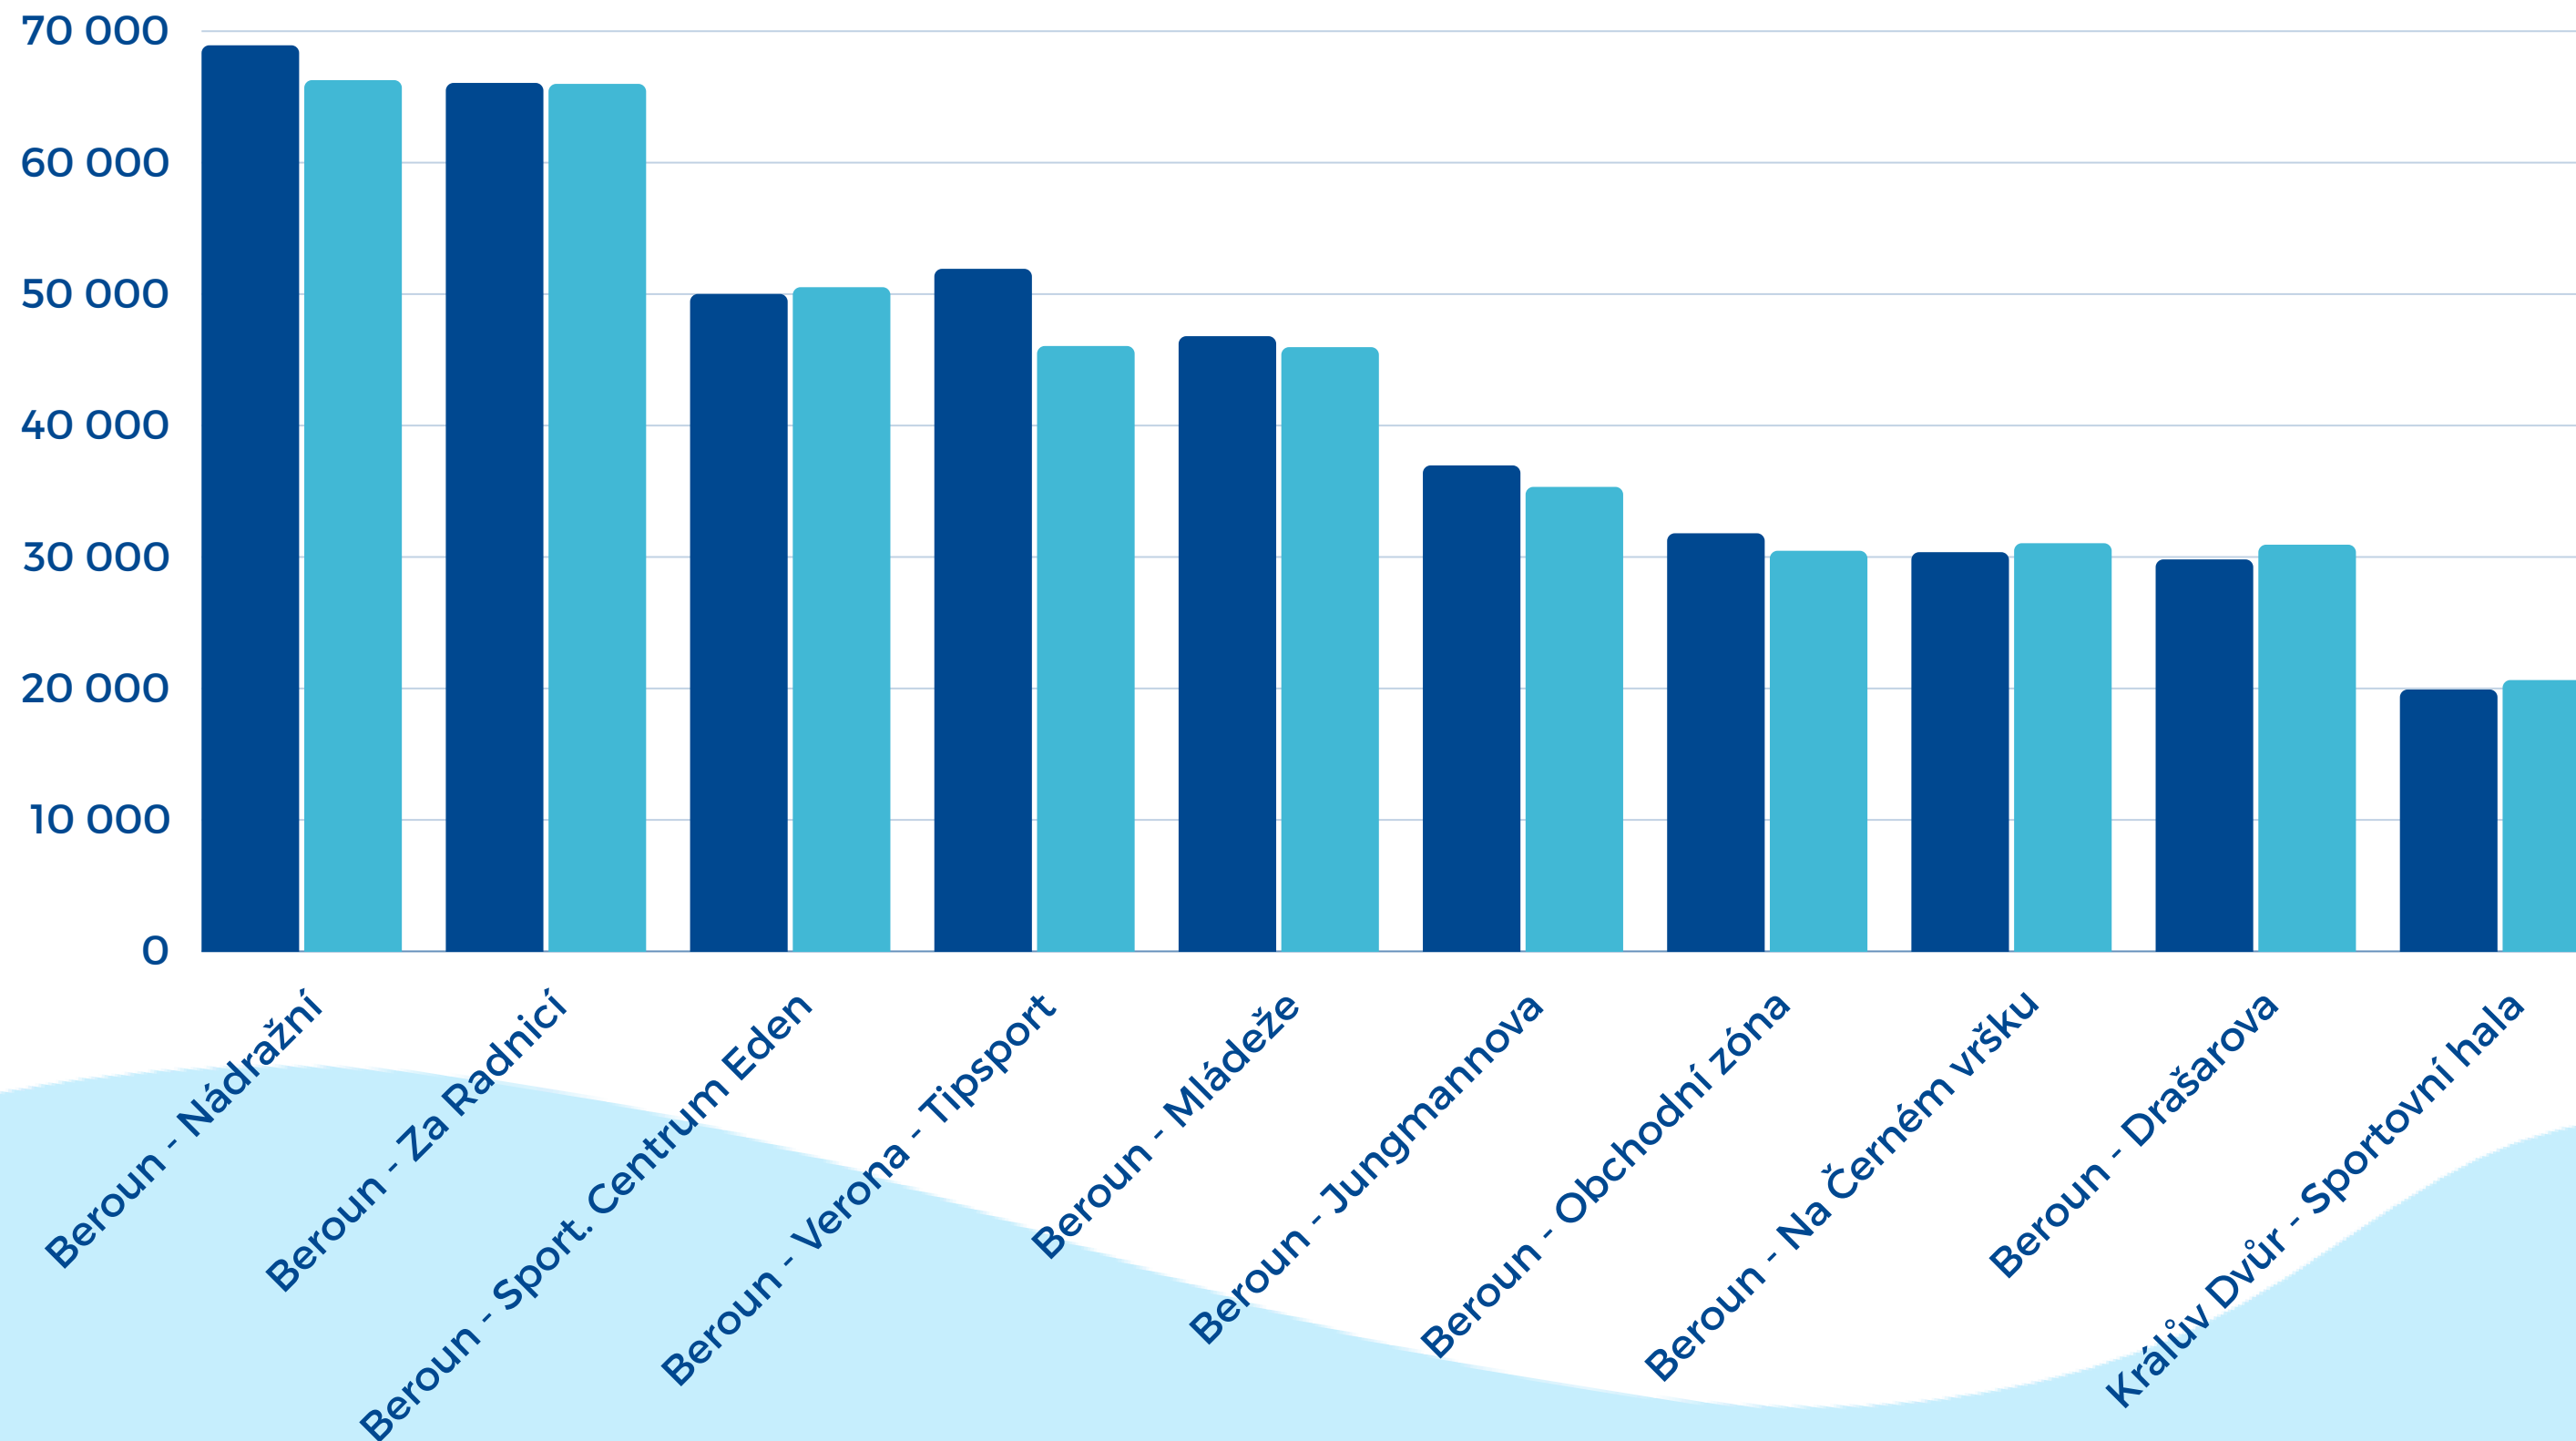

ANALÝZA JÍZDNÍCH DAT

BEROUNSKO, 2020 - 2024

SOUHRN

nextbike 

150 ekol, 26 stanic, 11 237 uživatelů

Do 15 minut

506 049 výpůjček
do 15 minut,
což je 91,9 % z celkového
počtu výpůjček

Výpůjčky

550 839 výpůjček
z toho průměrně
11 975 měsíčně,
a 394 denně

Nájezd

Uživatelé najeli 1 095 619 km
a z toho byla
průměrná cesta 1,99 km

CO2

53 404 kg ušetřeného CO2
proti jízdě autem.
Stejné množství by po dobu
fungování bikesharingu
vstřebával městský park
se 2 453 vzrostlými stromy.

POČET VÝPŮJČEK V PRŮBĚHU LET

POČET VÝPŮJČEK PODLE MĚSÍCE

POČET VÝPŮJČEK A VRÁCENÍ NA TOP 10 STANICÍCH

Počet výpůjček Počet vrácení

TOP DNY

PODLE POČTU VÝPŮJČEK

	Datum	Počet výpůjček
#1	4.9.2020	1 183
#2	11.5.2024	1 173
#3	30.4.2024	1 149
#4	10.5.2024	1 147
#5	23.5.2024	982
#6	8.9.2023	976
#7	24.5.2024	976
#8	9.5.2024	967
#9	5.9.2020	966
#10	14.5.2024	947