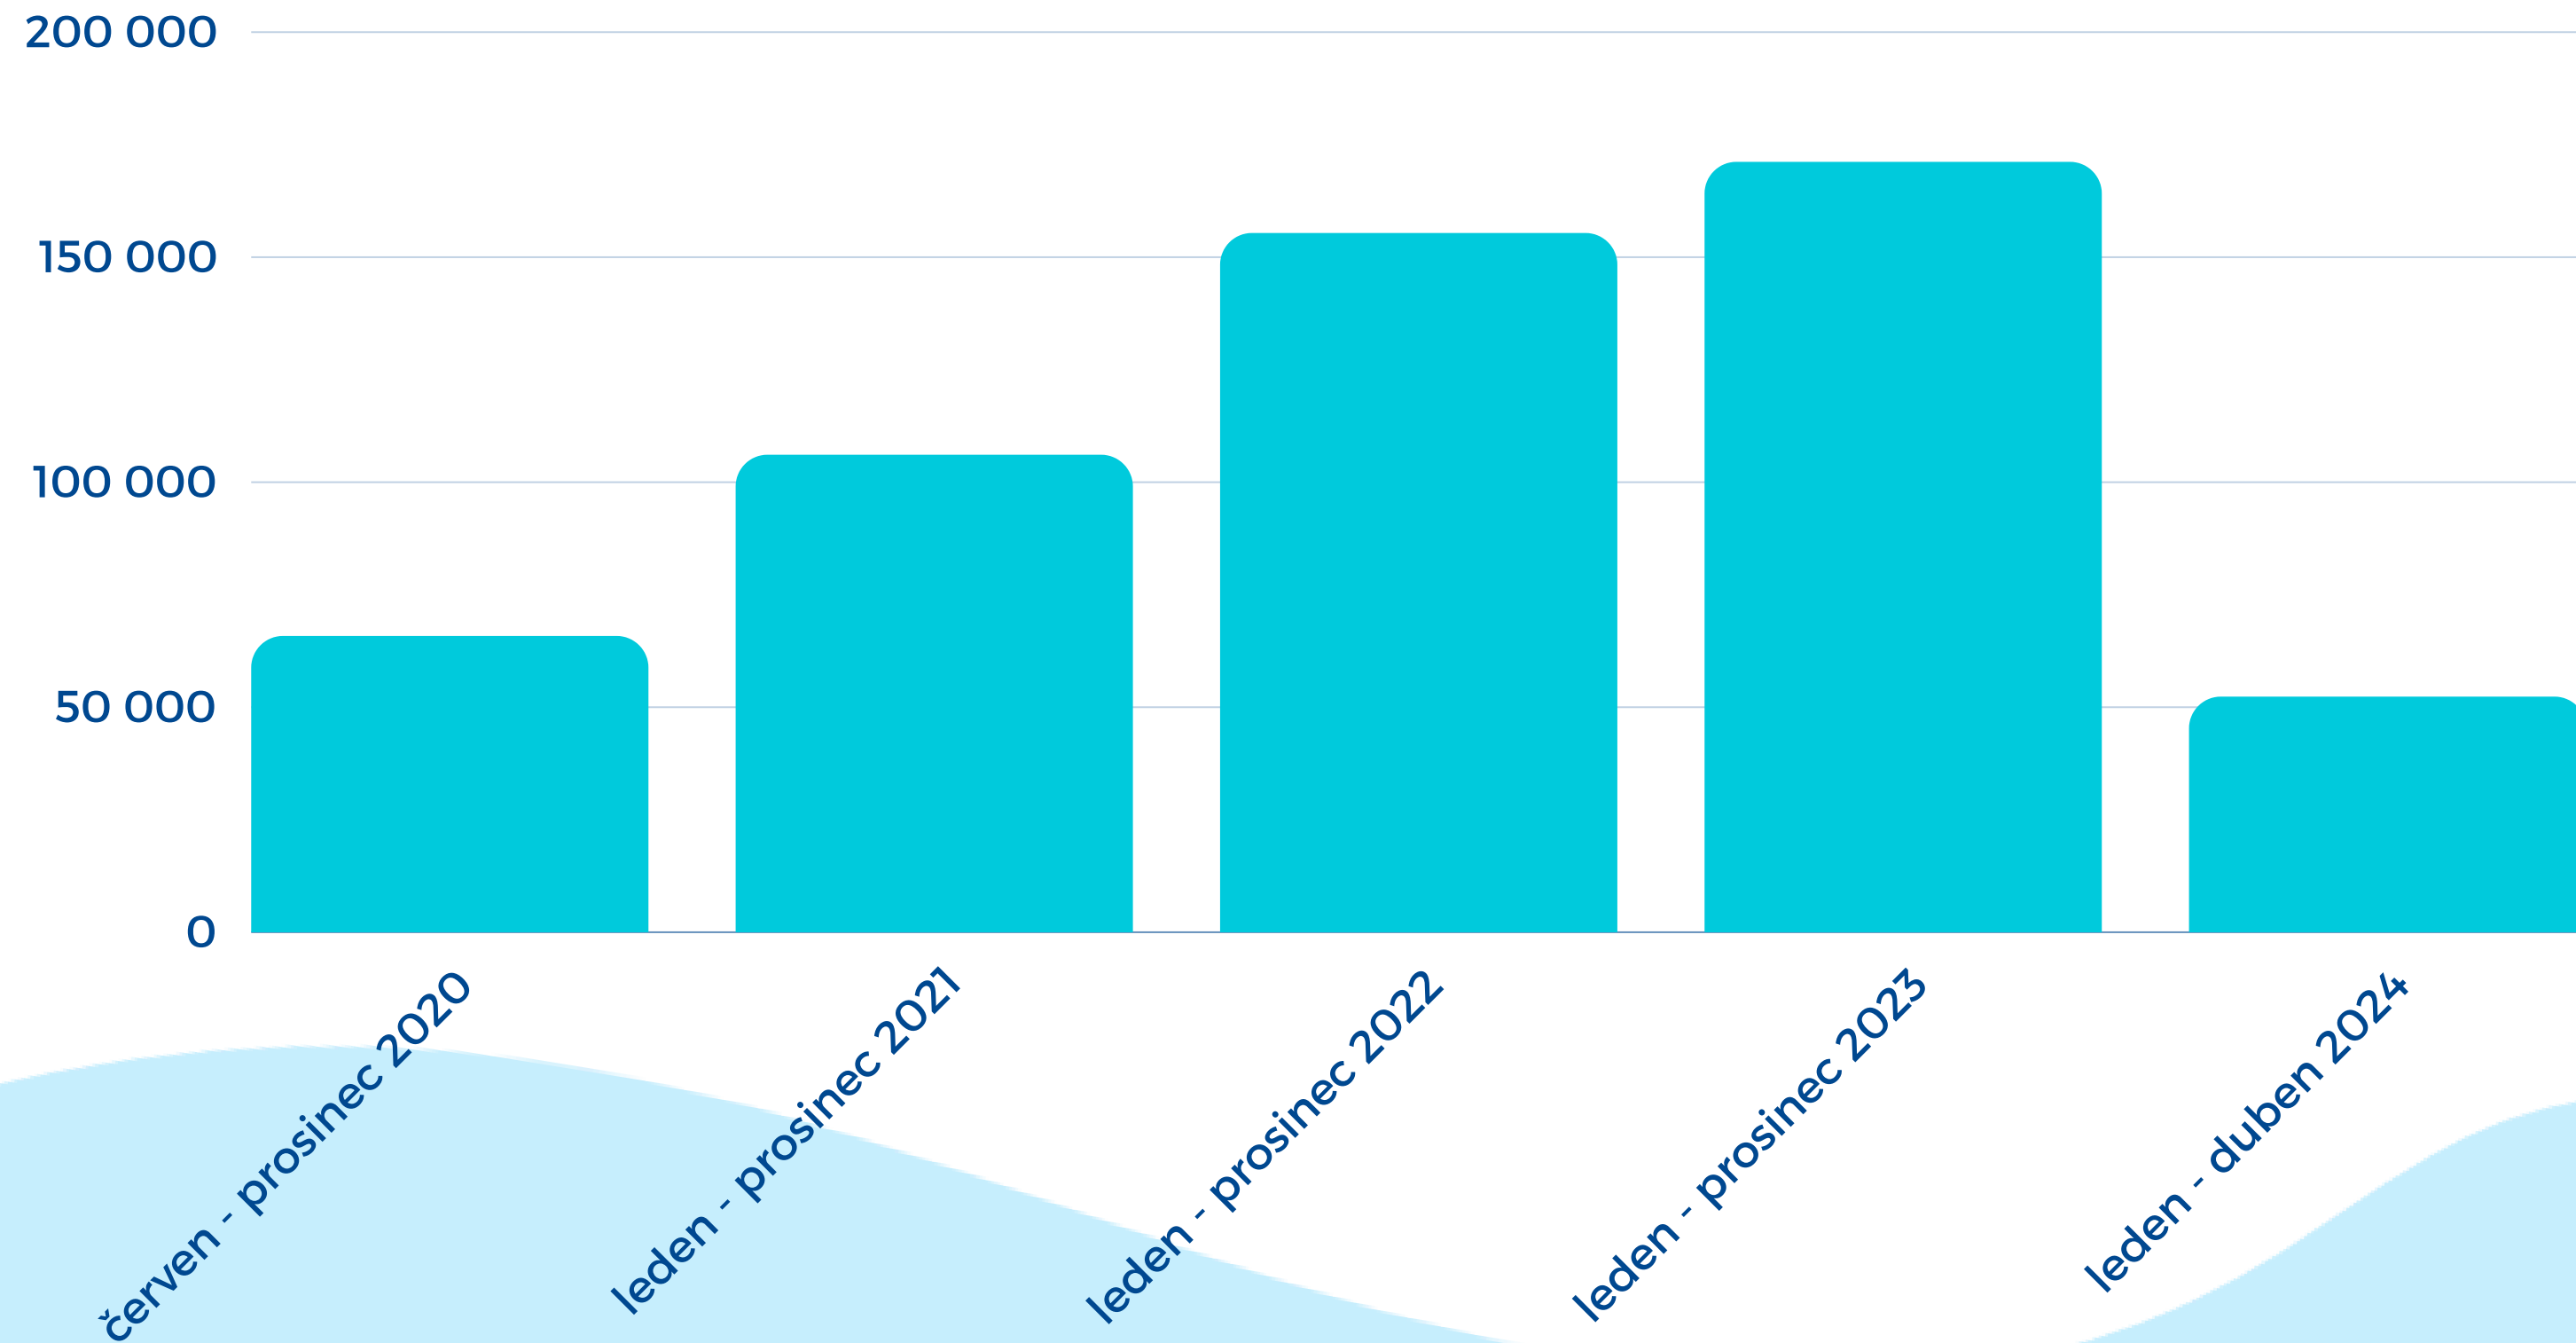

ANALÝZA JÍZDNÍCH DAT

BEROUNSKO, 2020 - 2024

SOUHRN

nextbike 

150 ekol, 26 stanic, 11 237 uživatelů

Do 15 minut

506 049 výpůjček
do 15 minut,
což je 91,9 % z celkového
počtu výpůjček

Výpůjčky

550 839 výpůjček
z toho průměrně
11 975 měsíčně,
a 394 denně

Nájezd

Uživatelé najeli 1 095 619 km
a z toho byla
průměrná cesta 1,99 km

CO2

53 404 kg ušetřeného CO2
proti jízdě autem.
Stejné množství by po dobu
fungování bikesharingu
vstřebával městský park
se 2 453 vzrostlými stromy.

POČET VÝPŮJČEK V PRŮBĚHU LET

POČET VÝPŮJČEK PODLE MĚSÍCE

POČET VÝPŮJČEK A VRÁCENÍ NA TOP 10 STANICÍCH

Počet výpůjček Počet vrácení

TOP DNY

PODLE POČTU VÝPŮJČEK

	Datum	Počet výpůjček
#1	4.9.2020	1 183
#2	11.5.2024	1 173
#3	30.4.2024	1 149
#4	10.5.2024	1 147
#5	23.5.2024	982
#6	8.9.2023	976
#7	24.5.2024	976
#8	9.5.2024	967
#9	5.9.2020	966
#10	14.5.2024	947