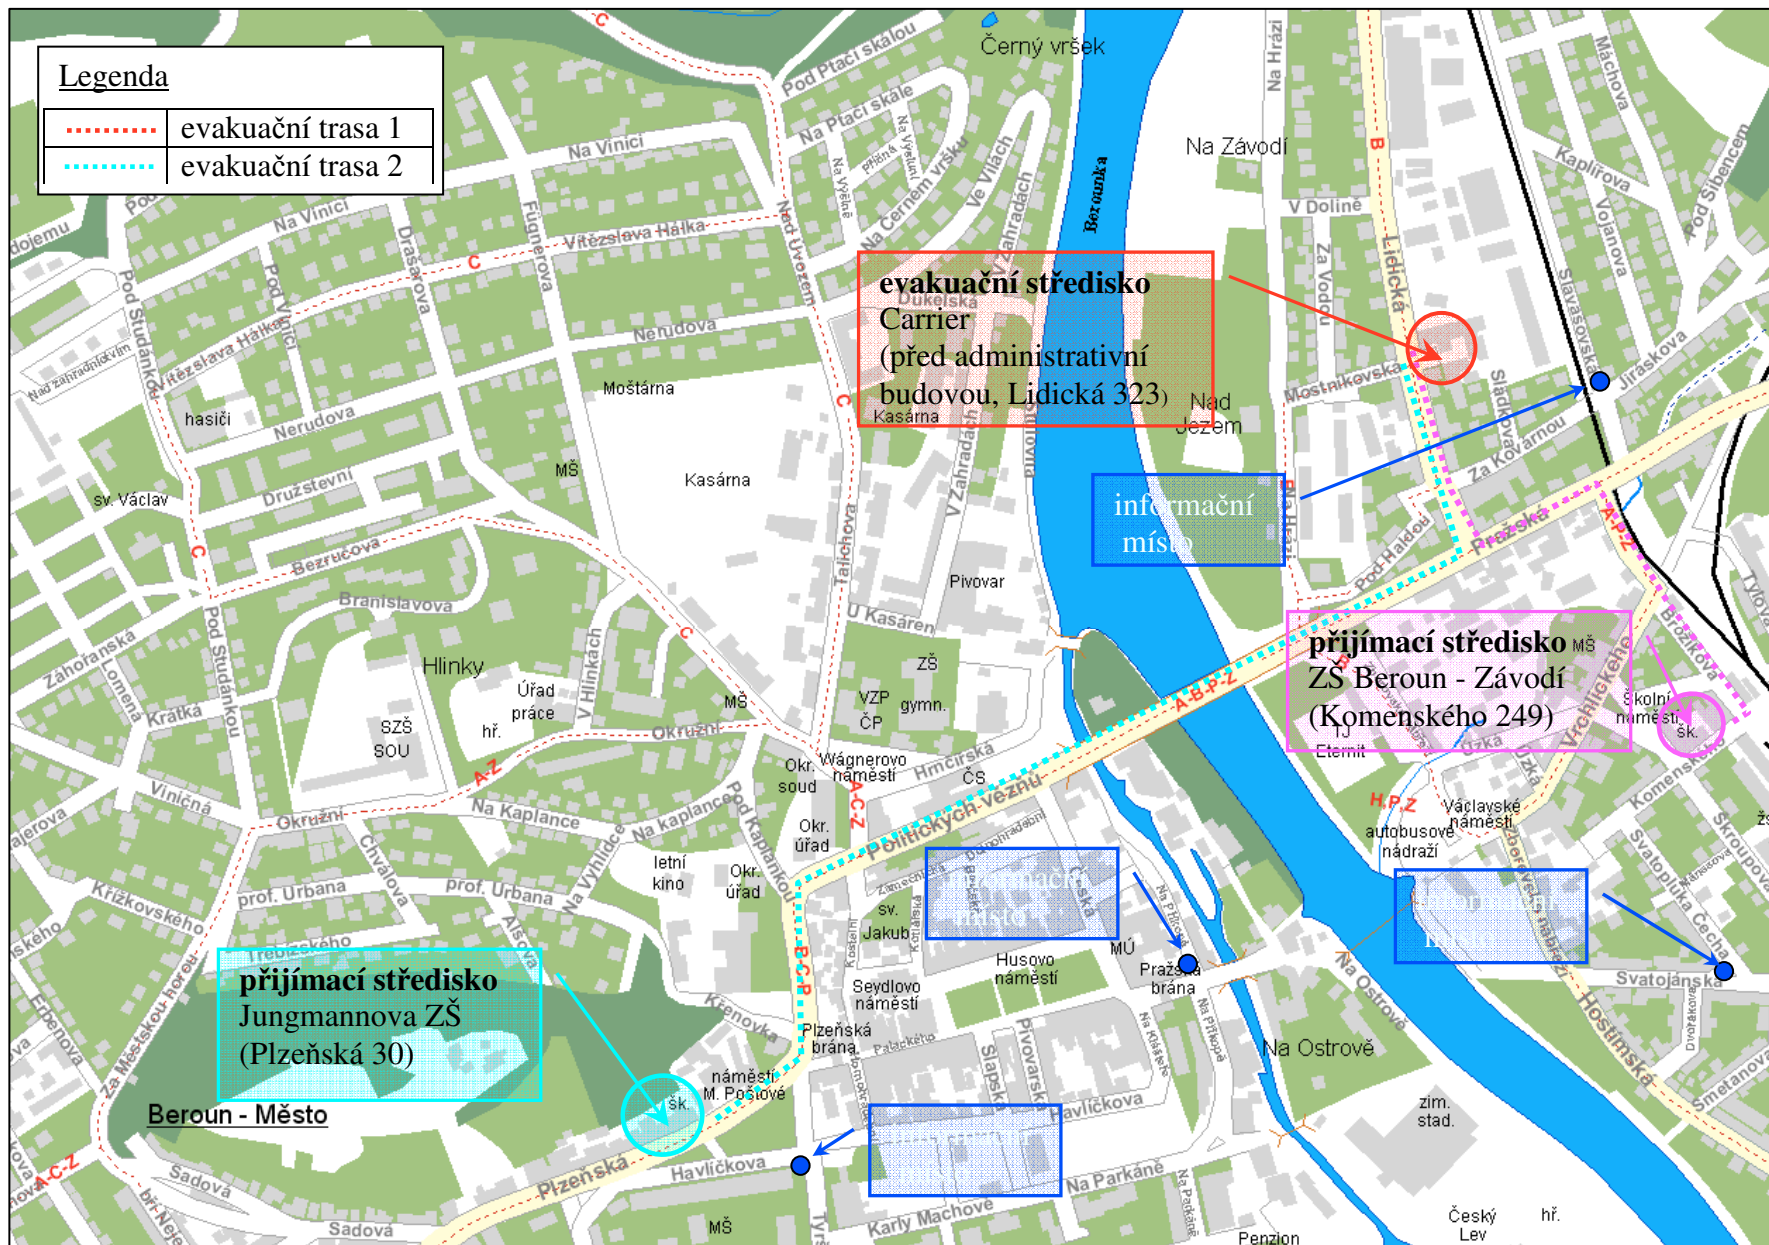

Místo soustředění č. 2 – evakuační středisko Carrier

evakuační trasy:

- 1. trasa:** převoz: Lidická – Pražská – Brožíkova – Komenského do ZŠ Beroun - Závodí (Komenského 249, Beroun – Závodí), v případě ohrožení objektu z hlediska zásobování el. proudem bude použita 2. trasa
- 2. trasa:** převoz: Lidická – Politických vězňů – Plzeňská do Jungmannovy ZŠ (Plzeňská 30, Beroun – Město)