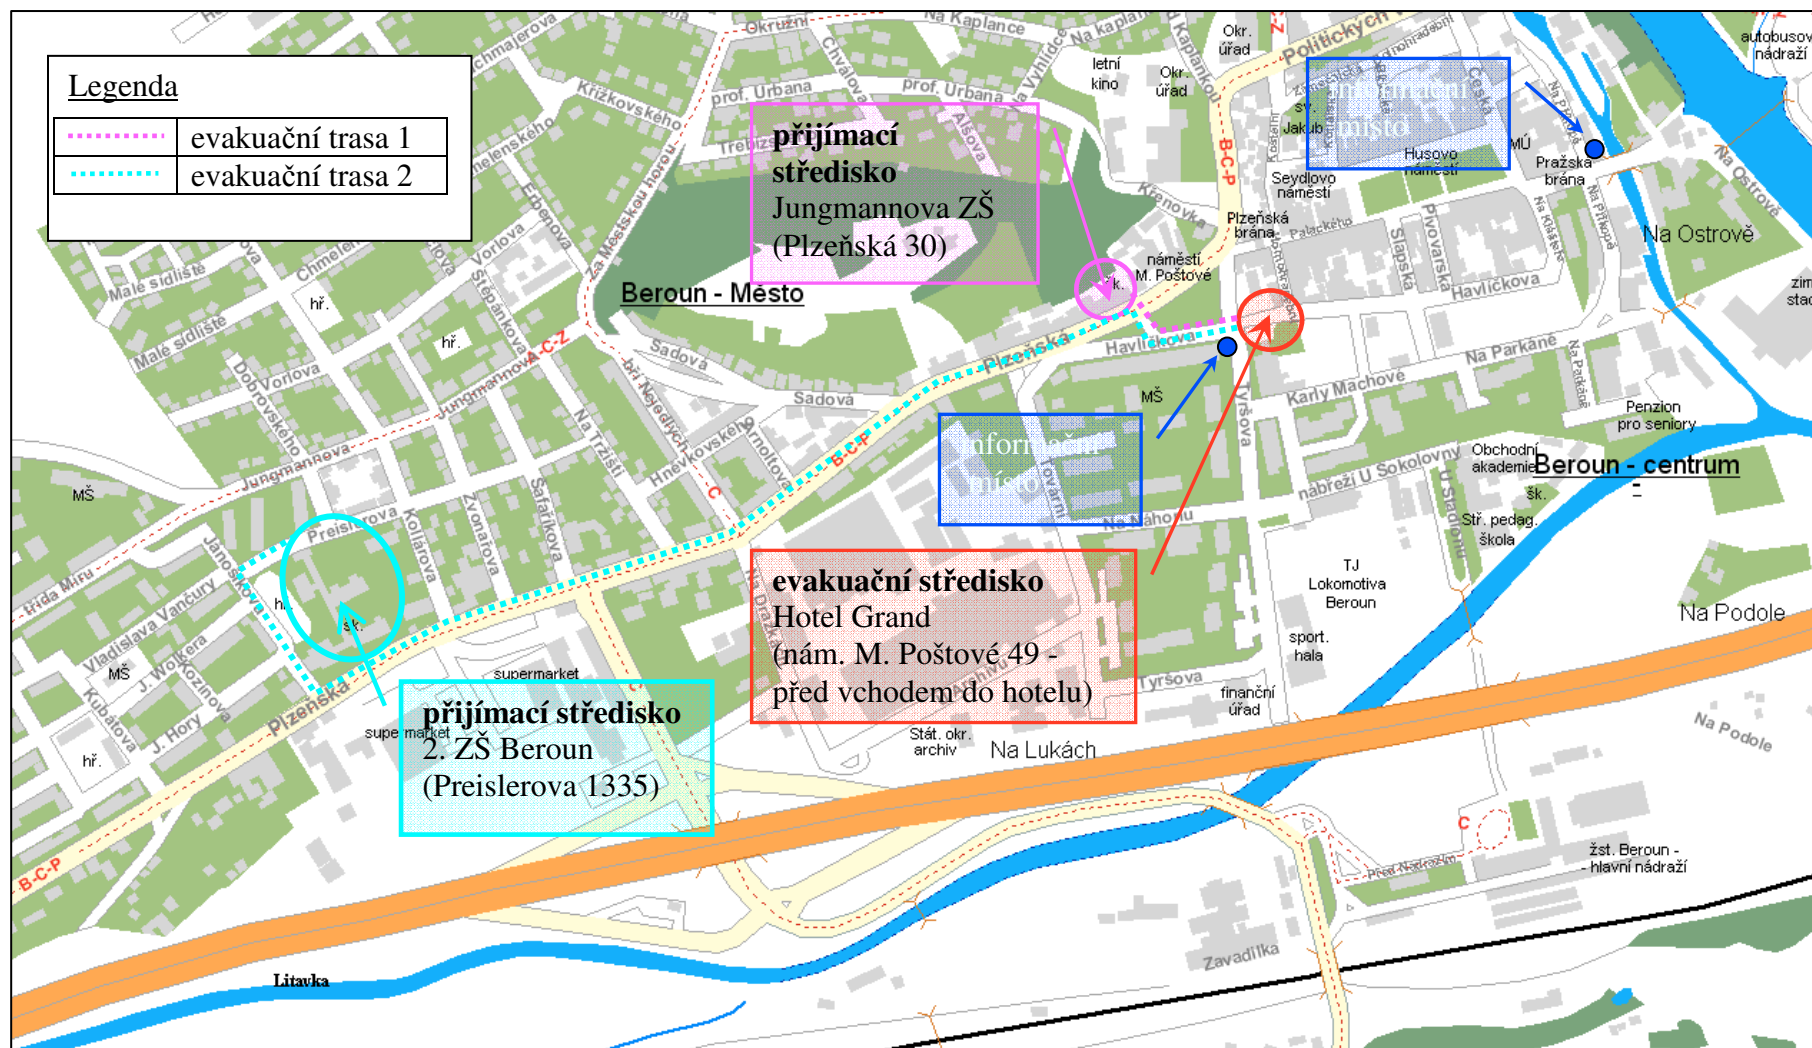

Místo soustředění č. 1 – evakuační středisko Hotel Grand

evakuační trasy:

- 1. trasa:** přemístění pěšky kolem prodejny BILLA do Jungmannovy ZŠ (Plzeňská 30, Beroun – město); v případě vyčerpání kapacit Jungmannovy základní školy je dalším místem 2. ZŠ Beroun
- 2. trasa:** převoz: Plzeňská – Jánošíkova – Preislerova do 2. ZŠ (Preislerova 1335, Beroun – město)